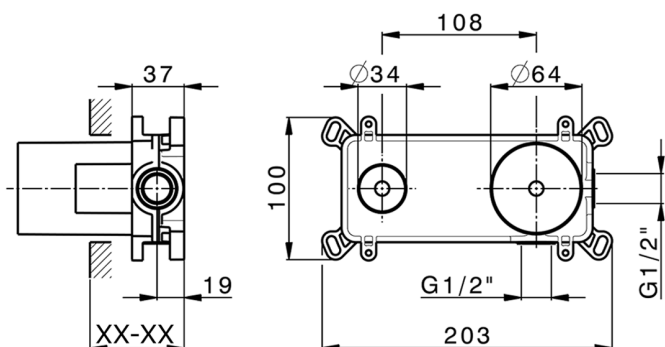

AH005510

<https://www.huberitalia.com/parte-esterna-monocomando-lavabo-a-parete-h3-ah005510>

Parte incasso monocomando lavabo a parete Easy-Box INCASSO_ZB002450

MODELLO **ZB002450**

Parte incasso monocomando lavabo a parete Easy-Box, con scatola di protezione, senza parte esterna

FINITURE DISPONIBILI

04 04 Senza Finitura

CARATTERISTICHE

Incasso **1**

Ricambio Cartuccia **ZZ95409000**

Cartuccia Monocomando 35 mm

Piastra/Plate/Plaque/Platte/Placa

2-3mm: XX 56-76

10mm: XX 48-68

EcoStop

Con il Dispositivo EcoStop l'apertura dell'acqua avviene con un punto duro al 50% circa della portata. Un fermo a metà apertura, da vincere con una leggera forza solo e soltanto quando ci sia una reale necessità di richiesta d'acqua alla massima portata. Ciò permette di consumare fino al 50% in meno di acqua.