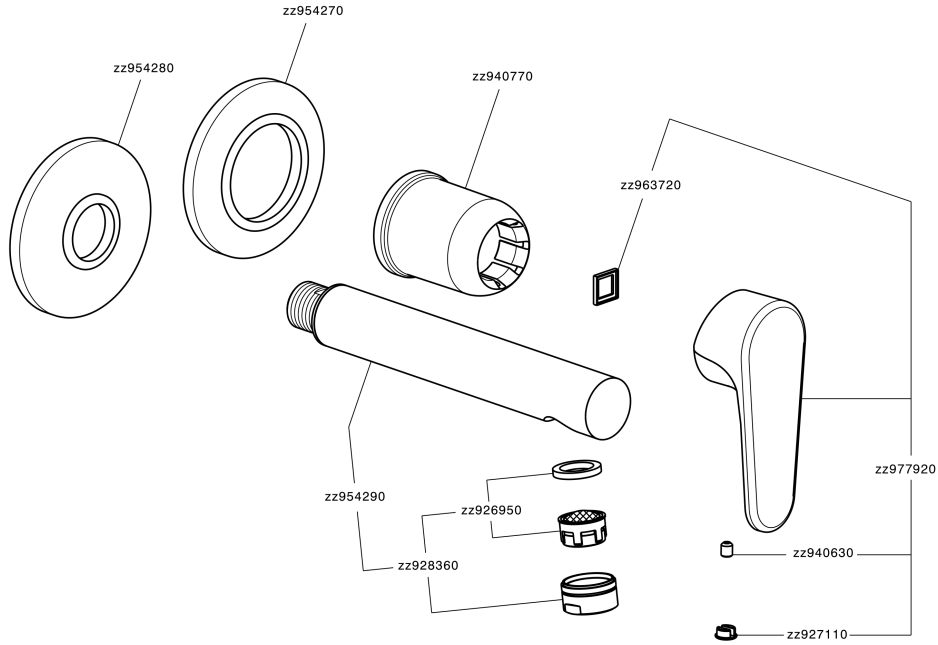

Parte esterna monocomando lavabo a parete H3_AH005510

MODELLO **AH005510**

Parte esterna monocomando lavabo a parete, senza parte incasso, bocca L. 150 mm, per art. Easy-Box ZB002450 e art. ZB025510

FINITURE DISPONIBILI

-  **21** 21 Cromo
-  **2F** 2F Nichel Spazzolato
-  **40** 40 Nero Opaco

CARATTERISTICHE

Installazione **Incasso**
 Parti Incasso necessarie **ZB002450**

Parte esterna monocomando lavabo a parete H3_AH005510

AH005510

<https://www.huberitalia.com/parte-esterna-monocomando-lavabo-a-parete-h3-ah005510>

Parte incasso monocomando lavabo a parete Easy-Box INCASSO_ZB002450

MODELLO **ZB002450**

Parte incasso monocomando lavabo a parete Easy-Box, con scatola di protezione, senza parte esterna

10mm: XX 48-68

EcoStop

Con il Dispositivo EcoStop l'apertura dell'acqua avviene con un punto duro al 50% circa della portata. Un fermo a metà apertura, da vincere con una leggera forza solo e soltanto quando ci sia una reale necessità di richiesta d'acqua alla massima portata. Ciò permette di consumare fino al 50% in meno di acqua.