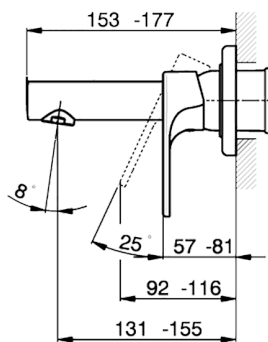

Parte esterna monocomando lavabo a parete H3_AH005510

MODELLO **AH005510**

Parte esterna monocomando lavabo a parete, senza parte incasso, bocca L. 150 mm, per art. Easy-Box ZB002450 e art. ZB025510

FINITURE DISPONIBILI

-  **21** 21 Cromo
-  **2F** 2F Nichel Spazzolato
-  **40** 40 Nero Opaco

CARATTERISTICHE

Installazione **Incasso**
 Parti Incasso necessarie **ZB002450**

Parte esterna monocomando lavabo a parete H3_AH005510

AH005510

<https://www.huberitalia.com/parte-esterna-monocomando-lavabo-a-parete-h3-ah005510>

Parte incasso monocomando lavabo a parete Easy-Box INCASSO_ZB002450

MODELLO **ZB002450**

Parte incasso monocomando lavabo a parete Easy-Box, con scatola di protezione, senza parte esterna

10mm: XX 48-68

EcoStop

Con il Dispositivo EcoStop l'apertura dell'acqua avviene con un punto duro al 50% circa della portata. Un fermo a metà apertura, da vincere con una leggera forza solo e soltanto quando ci sia una reale necessità di richiesta d'acqua alla massima portata. Ciò permette di consumare fino al 50% in meno di acqua.