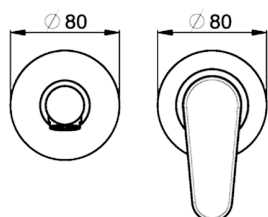

Parte esterna monocomando lavabo a parete H3_AH005510

MODELLO **AH005510**

Parte esterna monocomando lavabo a parete, senza parte incasso, bocca L. 150 mm, per art. Easy-Box ZB002450 e art. ZB025510

FINITURE DISPONIBILI

-  **21** 21 Cromo
-  **2F** 2F Nichel Spazzolato
-  **40** 40 Nero Opaco

CARATTERISTICHE

Installazione **Incasso**
 Parti Incasso necessarie **ZB002450**

Parte esterna monocomando lavabo a parete H3_AH005510

AH005510

<https://www.huberitalia.com/parte-esterna-monocomando-lavabo-a-parete-h3-ah005510>

Parte incasso monocomando lavabo a parete Easy-Box INCASSO_ZB002450

MODELLO **ZB002450**

Parte incasso monocomando lavabo a parete Easy-Box, con scatola di protezione, senza parte esterna

10mm: XX 48-68

EcoStop

Con il Dispositivo EcoStop l'apertura dell'acqua avviene con un punto duro al 50% circa della portata. Un fermo a metà apertura, da vincere con una leggera forza solo e soltanto quando ci sia una reale necessità di richiesta d'acqua alla massima portata. Ciò permette di consumare fino al 50% in meno di acqua.