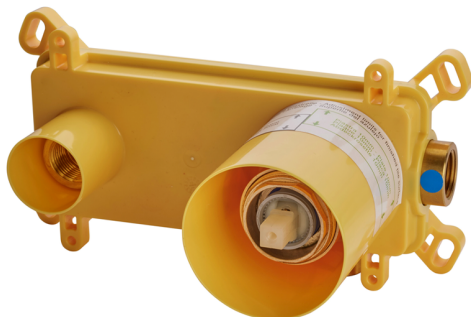

Parte incasso monocomando lavabo a parete Easy-Box INCASSO_ZB002450

MODELLO **ZB002450**

Parte incasso monocomando lavabo a parete Easy-Box, con scatola di protezione, senza parte esterna

FINITURE DISPONIBILI

04 04 Senza Finitura

CARATTERISTICHE

Incasso **1**

Ricambio Cartuccia **ZZ95409000**

Cartuccia Monocomando 35 mm

Piastra/Plate/Plaque/Platte/Placa

2-3mm: XX 56-76

10mm: XX 48-68

EcoStop

Con il Dispositivo EcoStop l'apertura dell'acqua avviene con un punto duro al 50% circa della portata. Un fermo a metà apertura, da vincere con una leggera forza solo e soltanto quando ci sia una reale necessità di richiesta d'acqua alla massima portata. Ciò permette di consumare fino al 50% in meno di acqua.

2025-01-05