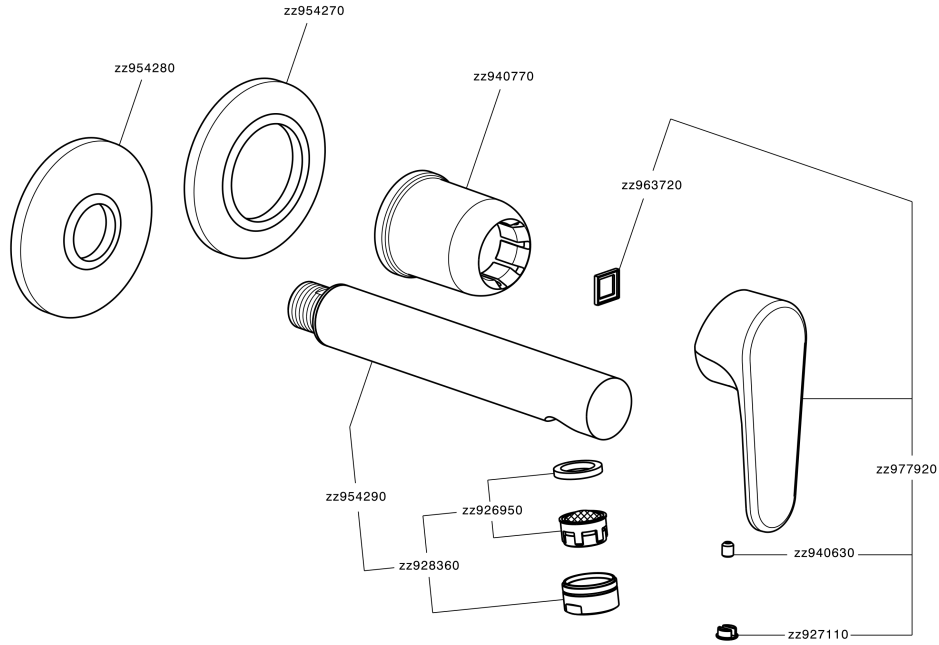

Parte esterna monocomando lavabo a parete H3_AH005510

AH005510

<https://www.huberitalia.com/parte-esterna-monocomando-lavabo-a-parete-h3-ah005510>

Parte incasso monocomando lavabo a parete Easy-Box INCASSO_ZB002450

ZB002450 <https://www.huberitalia.com/parte-incasso-monocomando-lavabo-a-parete-easy-box-incasso-zb002450>

2025-01-05