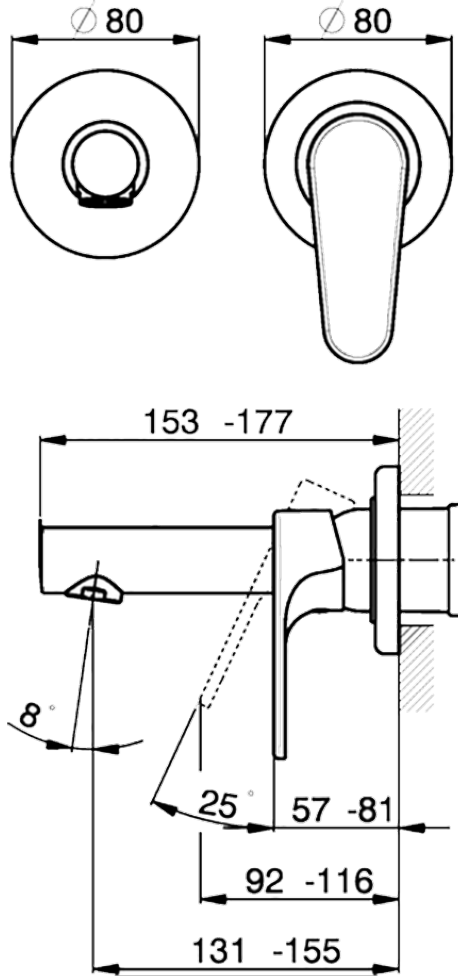

Parte esterna monocomando lavabo a parete H3_AH005510

AH005510

<https://www.huberitalia.com/parte-esterna-monocomando-lavabo-a-parete-h3-ah005510>

Piastra/Plate/Plaque/Platte/Placa

2-3mm: XX 56-76

10mm: XX 48-68