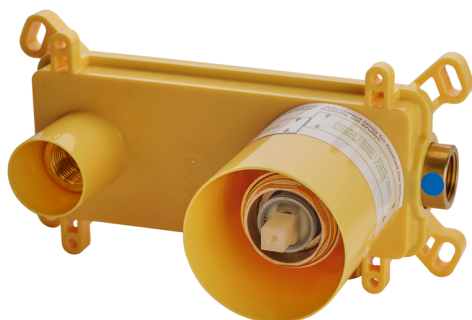

Parte incasso monocomando lavabo a parete Easy-Box INCASSO_ZB002450

MODELLO **ZB002450**

Parte incasso monocomando lavabo a parete Easy-Box, con scatola di protezione, senza parte esterna

FINITURE DISPONIBILI

CARATTERISTICHE

Incasso **1**

Ricambio Cartuccia **ZZ95409000**

Cartuccia Monocomando 35 mm

Piastra/Plate/Plaque/Platte/Placa

2-3mm: XX 56-76

10mm: XX 48-68

EcoStop

Con il Dispositivo EcoStop l'apertura dell'acqua avviene con un punto duro al 50% circa della portata. Un fermo a metà apertura, da vincere con una leggera forza solo e soltanto quando ci sia una reale necessità di richiesta d'acqua alla massima portata. Ciò permette di consumare fino al 50% in meno di acqua.

2025-01-02