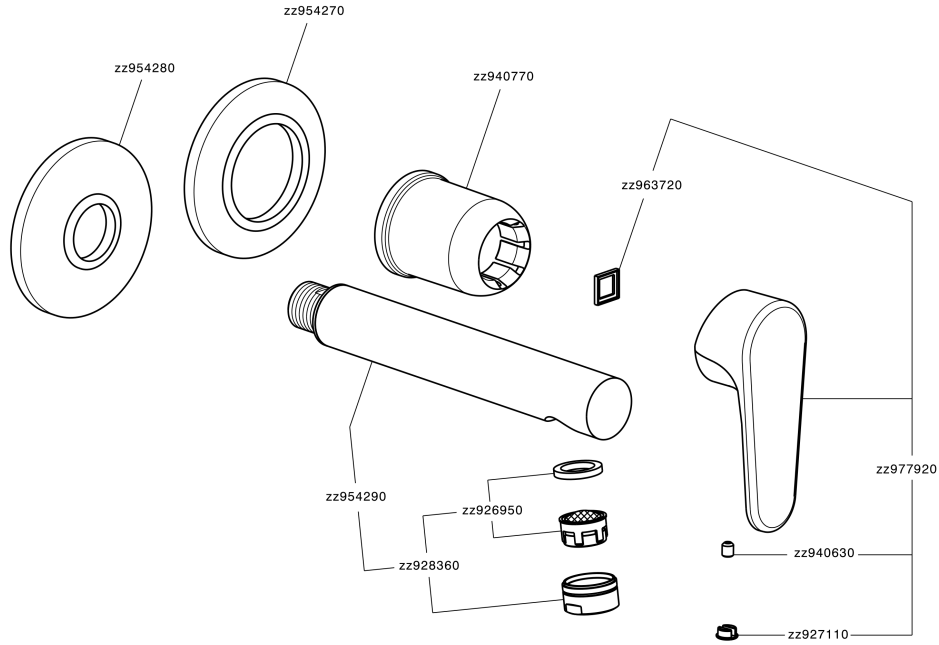

Parte esterna monocomando lavabo a parete H3_AH005510

MODELLO **AH005510**

Parte esterna monocomando lavabo a parete, senza parte incasso, bocca L. 150 mm, per art. Easy-Box ZB002450 e art. ZB025510

FINITURE DISPONIBILI

-  **21** 21 Cromo
-  **2F** 2F Nichel Spazzolato
-  **40** 40 Nero Opaco

CARATTERISTICHE

Installazione **Incasso**
 Parti Incasso necessarie **ZB002450**

Parte esterna monocomando lavabo a parete H3_AH005510

AH005510

<https://www.huberitalia.com/parte-esterna-monocomando-lavabo-a-parete-h3-ah005510>

Parte incasso monocomando lavabo a parete Easy-Box INCASSO_ZB002450

MODELLO **ZB002450**

Parte incasso monocomando lavabo a parete Easy-Box, con scatola di protezione, senza parte esterna

EcoStop

Con il Dispositivo EcoStop l'apertura dell'acqua avviene con un punto duro al 50% circa della portata. Un fermo a metà apertura, da vincere con una leggera forza solo e soltanto quando ci sia una reale necessità di richiesta d'acqua alla massima portata. Ciò permette di consumare fino al 50% in meno di acqua.