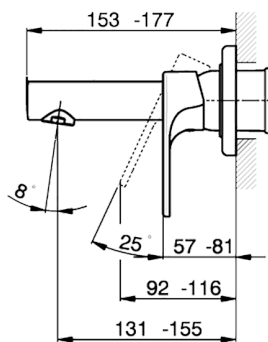

Parte esterna monocomando lavabo a parete H3_AH005510

MODELLO **AH005510**

Parte esterna monocomando lavabo a parete, senza parte incasso, bocca L. 150 mm, per art. Easy-Box ZB002450 e art. ZB025510

FINITURE DISPONIBILI

-  **21** 21 Cromo
-  **2F** 2F Nichel Spazzolato
-  **40** 40 Nero Opaco

CARATTERISTICHE

Installazione **Incasso**
 Parti Incasso necessarie **ZB002450**

Parte esterna monocomando lavabo a parete H3_AH005510

AH005510

<https://www.huberitalia.com/parte-esterna-monocomando-lavabo-a-parete-h3-ah005510>

Parte incasso monocomando lavabo a parete Easy-Box INCASSO_ZB002450

MODELLO **ZB002450**

Parte incasso monocomando lavabo a parete Easy-Box, con scatola di protezione, senza parte esterna

FINITURE DISPONIBILI

CARATTERISTICHE

Incasso **1**

Ricambio Cartuccia **ZZ95409000**

Cartuccia Monocomando 35 mm

Piastra/Plate/Plaque/Platte/Placa

2-3mm: XX 56-76

10mm: XX 48-68