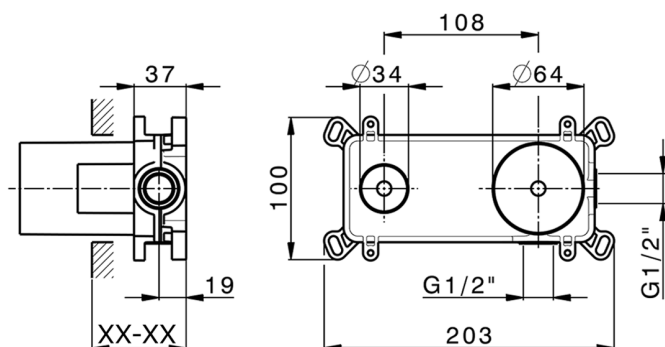

Parte esterna monocomando lavabo a parete H3_AH005510

MODELLO **AH005510**

Parte esterna monocomando lavabo a parete, senza parte incasso, bocca L. 150 mm, per art. Easy-Box ZB002450 e art. ZB025510

FINITURE DISPONIBILI

AH005510

<https://www.huberitalia.com/parte-esterna-monocomando-lavabo-a-parete-h3-ah005510>

Parte incasso monocomando lavabo a parete Easy-Box INCASSO_ZB002450

MODELLO **ZB002450**

Parte incasso monocomando lavabo a parete Easy-Box, con scatola di protezione, senza parte esterna

FINITURE DISPONIBILI

CARATTERISTICHE

Incasso **1**

Ricambio Cartuccia **ZZ95409000**

Cartuccia Monocomando 35 mm

Piastra/Plate/Plaque/Platte/Placa

2-3mm: XX 56-76

10mm: XX 48-68

EcoStop

Con il Dispositivo EcoStop l'apertura dell'acqua avviene con un punto duro al 50% circa della portata. Un fermo a metà apertura, da vincere con una leggera forza solo e soltanto quando ci sia una reale necessità di richiesta d'acqua alla massima portata. Ciò permette di consumare fino al 50% in meno di acqua.