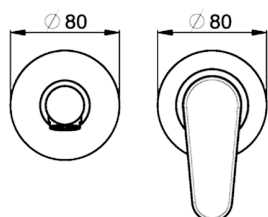

Parte esterna monocomando lavabo a parete H3_AH005510

MODELLO **AH005510**

Parte esterna monocomando lavabo a parete, senza parte incasso, bocca L. 150 mm, per art. Easy-Box ZB002450 e art. ZB025510

FINITURE DISPONIBILI

-  **21** 21 Cromo
-  **2F** 2F Nichel Spazzolato
-  **40** 40 Nero Opaco

CARATTERISTICHE

Installazione **Incasso**
 Parti Incasso necessarie **ZB002450**

Parte esterna monocomando lavabo a parete H3_AH005510

AH005510

<https://www.huberitalia.com/parte-esterna-monocomando-lavabo-a-parete-h3-ah005510>

Parte incasso monocomando lavabo a parete Easy-Box INCASSO_ZB002450

MODELLO **ZB002450**

Parte incasso monocomando lavabo a parete Easy-Box, con scatola di protezione, senza parte esterna

FINITURE DISPONIBILI

CARATTERISTICHE

Incasso **1**

Ricambio Cartuccia **ZZ95409000**

Cartuccia Monocomando 35 mm

Piastra/Plate/Plaque/Platte/Placa

2-3mm: XX 56-76

10mm: XX 48-68