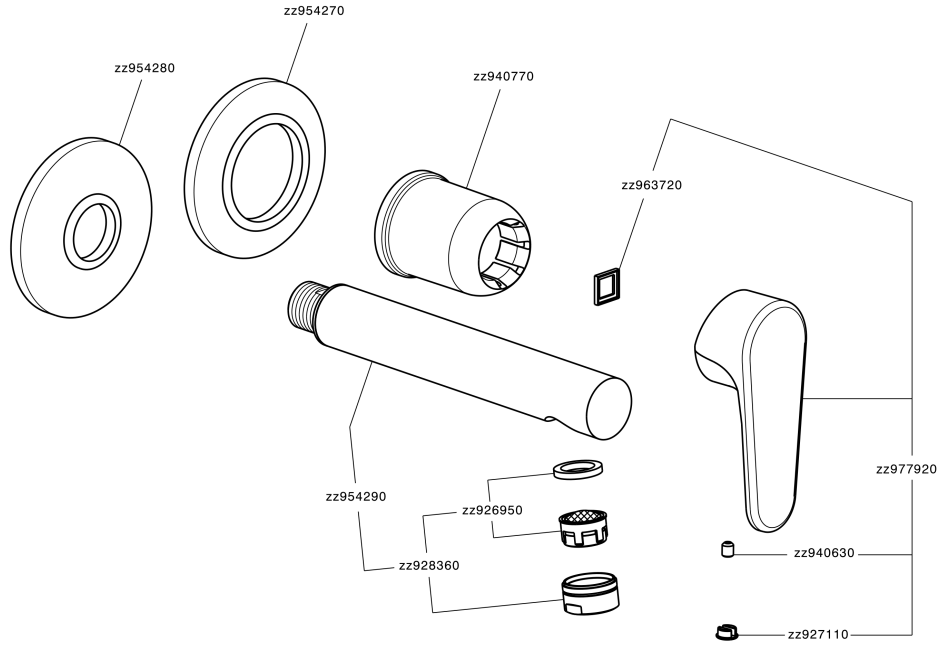

Parte esterna monocomando lavabo a parete H3_AH005510

AH005510

<https://www.huberitalia.com/parte-esterna-monocomando-lavabo-a-parete-h3-ah005510>

Parte incasso monocomando lavabo a parete Easy-Box INCASSO_ZB002450

ZB002450 <https://www.huberitalia.com/parte-incasso-monocomando-lavabo-a-parete-easy-box-incasso-zb002450>

2025-01-02