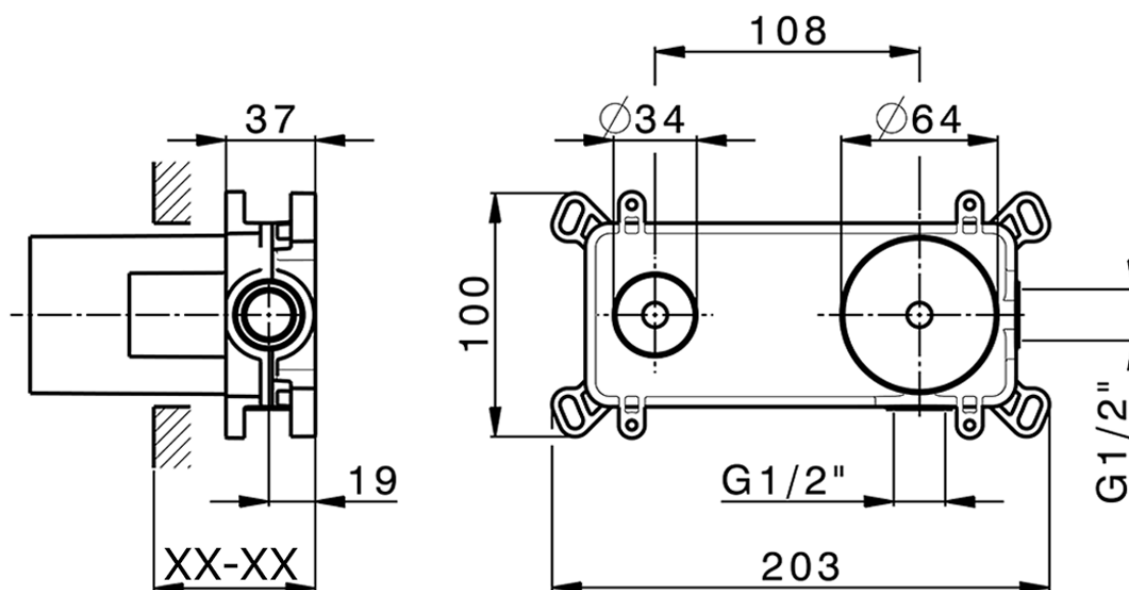

Parte esterna monocomando lavabo a parete H3_AH005510

AH005510

<https://www.huberitalia.com/parte-esterna-monocomando-lavabo-a-parete-h3-ah005510>

Piastra/Plate/Plaque/Platte/Placa

2-3mm: XX 56-76

10mm: XX 48-68