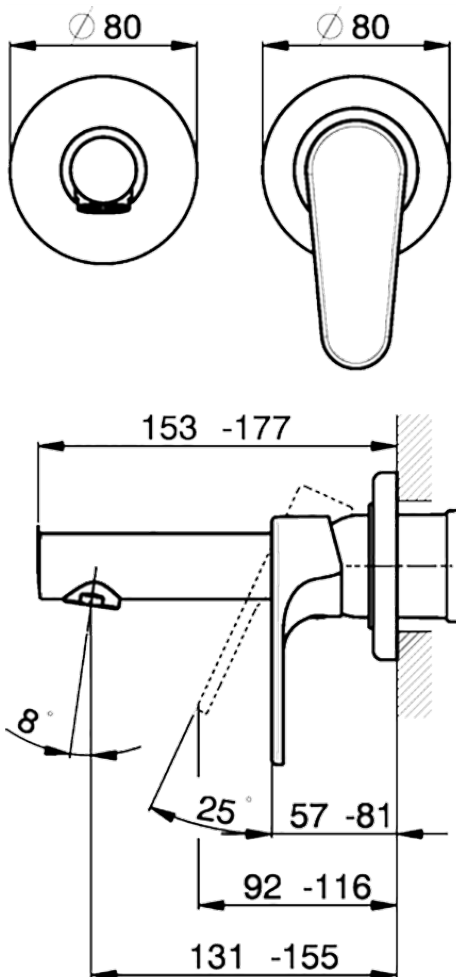

Parte esterna monocomando lavabo a parete H3_AH005510

AH005510

<https://www.huberitalia.com/parte-esterna-monocomando-lavabo-a-parete-h3-ah005510>

Piastra/Plate/Plaque/Platte/Placa

2-3mm: XX 56-76

10mm: XX 48-68