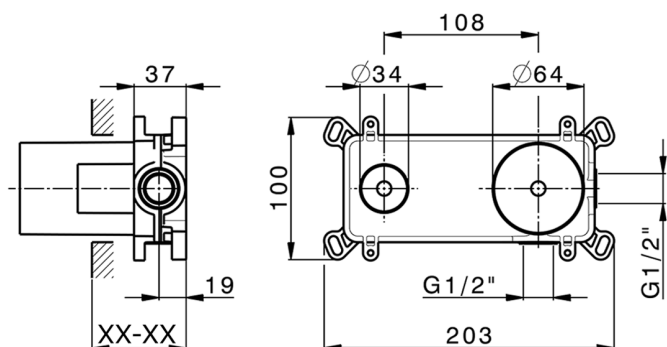

Parte esterna monocomando lavabo a parete H3_AH005510

MODELLO **AH005510**

Parte esterna monocomando lavabo a parete, senza parte incasso, bocca L. 150 mm, per art. Easy-Box ZB002450 e art. ZB025510

FINITURE DISPONIBILI

-  **21** 21 Cromo
-  **2F** 2F Nichel Spazzolato
-  **40** 40 Nero Opaco

CARATTERISTICHE

Installazione **Incasso**
 Parti Incasso necessarie **ZB002450**

Parte esterna monocomando lavabo a parete H3_AH005510

AH005510

<https://www.huberitalia.com/parte-esterna-monocomando-lavabo-a-parete-h3-ah005510>

Parte incasso monocomando lavabo a parete Easy-Box INCASSO_ZB002450

MODELLO **ZB002450**

Parte incasso monocomando lavabo a parete Easy-Box, con scatola di protezione, senza parte esterna

FINITURE DISPONIBILI

CARATTERISTICHE

Incasso **1**
 Ricambio Cartuccia **ZZ95409000**
Cartuccia Monocomando 35 mm

Piastra/Plate/Plaque/Platte/Placa

2-3mm: XX 56-76

10mm: XX 48-68

EcoStop

Con il Dispositivo EcoStop l'apertura dell'acqua avviene con un punto duro al 50% circa della portata. Un fermo a metà apertura, da vincere con una leggera forza solo e soltanto quando ci sia una reale necessità di richiesta d'acqua alla massima portata. Ciò permette di consumare fino al 50% in meno di acqua.