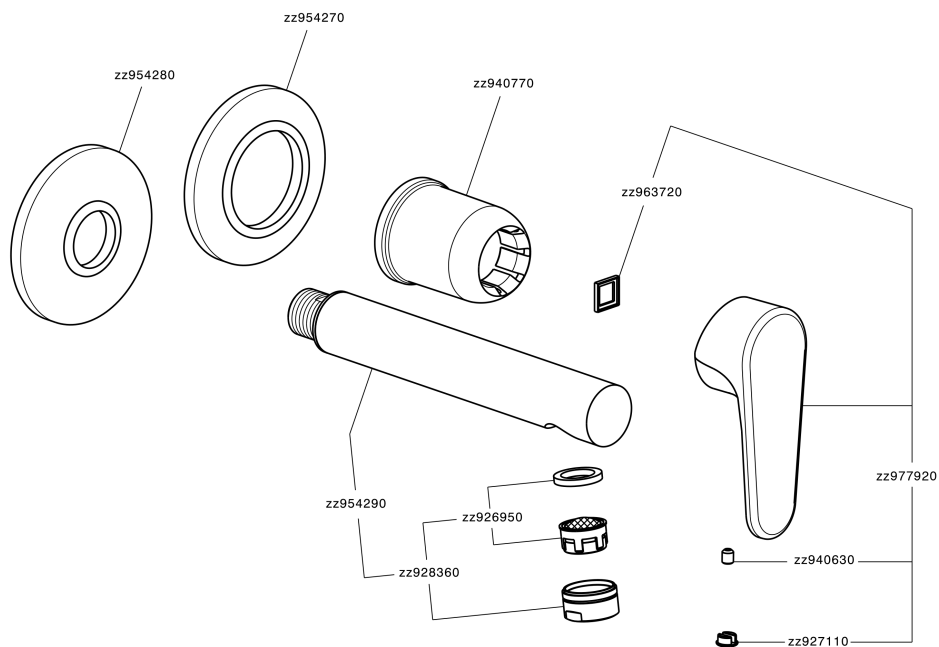

Parte esterna monocomando lavabo a parete H3_AH005510

MODELLO **AH005510**

Parte esterna monocomando lavabo a parete, senza parte incasso, bocca L. 150 mm, per art. Easy-Box ZB002450 e art. ZB025510

FINITURE DISPONIBILI

-  **21** 21 Cromo
-  **2F** 2F Nichel Spazzolato
-  **40** 40 Nero Opaco

CARATTERISTICHE

Installazione **Incasso**
 Parti Incasso necessarie **ZB002450**

Parte esterna monocomando lavabo a parete H3_AH005510

AH005510

<https://www.huberitalia.com/parte-esterna-monocomando-lavabo-a-parete-h3-ah005510>

Parte incasso monocomando lavabo a parete Easy-Box INCASSO_ZB002450

MODELLO **ZB002450**

Parte incasso monocomando lavabo a parete Easy-Box, con scatola di protezione, senza parte esterna

FINITURE DISPONIBILI

CARATTERISTICHE

Incasso **1**
 Ricambio Cartuccia **ZZ95409000**
Cartuccia Monocomando 35 mm

Piastra/Plate/Plaque/Platte/Placa

2-3mm: XX 56-76

10mm: XX 48-68

EcoStop

Con il Dispositivo EcoStop l'apertura dell'acqua avviene con un punto duro al 50% circa della portata. Un fermo a metà apertura, da vincere con una leggera forza solo e soltanto quando ci sia una reale necessità di richiesta d'acqua alla massima portata. Ciò permette di consumare fino al 50% in meno di acqua.