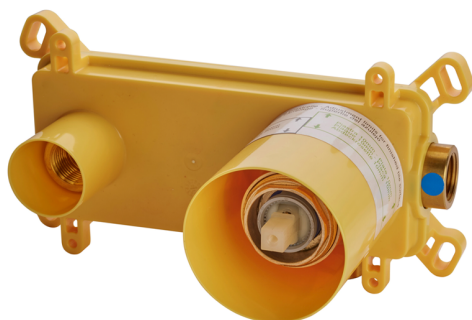

Parte esterna monocomando lavabo a parete H3_AH005510

MODELLO **AH005510**

Parte esterna monocomando lavabo a parete, senza parte incasso, bocca L. 150 mm, per art. Easy-Box ZB002450 e art. ZB025510

FINITURE DISPONIBILI

-  **21** 21 Cromo
-  **2F** 2F Nichel Spazzolato
-  **40** 40 Nero Opaco

CARATTERISTICHE

Installazione **Incasso**
 Parti Incasso necessarie **ZB002450**

Parte esterna monocomando lavabo a parete H3_AH005510

AH005510

<https://www.huberitalia.com/parte-esterna-monocomando-lavabo-a-parete-h3-ah005510>

Parte incasso monocomando lavabo a parete Easy-Box INCASSO_ZB002450

MODELLO **ZB002450**

Parte incasso monocomando lavabo a parete Easy-Box, con scatola di protezione, senza parte esterna

FINITURE DISPONIBILI

CARATTERISTICHE

Incasso **1**
 Ricambio Cartuccia **ZZ95409000**
Cartuccia Monocomando 35 mm

Piastra/Plate/Plaque/Platte/Placa

2-3mm: XX 56-76

10mm: XX 48-68

EcoStop

Con il Dispositivo EcoStop l'apertura dell'acqua avviene con un punto duro al 50% circa della portata. Un fermo a metà apertura, da vincere con una leggera forza solo e soltanto quando ci sia una reale necessità di richiesta d'acqua alla massima portata. Ciò permette di consumare fino al 50% in meno di acqua.