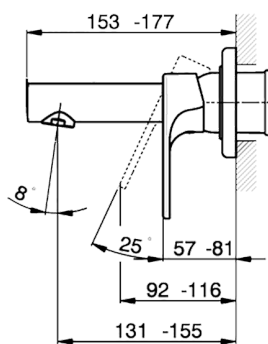

Parte esterna monocomando lavabo a parete H3_AH005510

MODELLO **AH005510**

Parte esterna monocomando lavabo a parete, senza parte incasso, bocca L. 150 mm, per art. Easy-Box ZB002450 e art. ZB025510

FINITURE DISPONIBILI

-  **21** 21 Cromo
-  **2F** 2F Nichel Spazzolato
-  **40** 40 Nero Opaco

CARATTERISTICHE

Installazione **Incasso**
 Parti Incasso necessarie **ZB002450**

Parte esterna monocomando lavabo a parete H3_AH005510

AH005510

<https://www.huberitalia.com/parte-esterna-monocomando-lavabo-a-parete-h3-ah005510>

Parte incasso monocomando lavabo a parete Easy-Box INCASSO_ZB002450

MODELLO **ZB002450**

Parte incasso monocomando lavabo a parete Easy-Box, con scatola di protezione, senza parte esterna

FINITURE DISPONIBILI

CARATTERISTICHE

Incasso **1**
 Ricambio Cartuccia **ZZ95409000**
Cartuccia Monocomando 35 mm

Piastra/Plate/Plaque/Platte/Placa

2-3mm: XX 56-76

10mm: XX 48-68

EcoStop

Con il Dispositivo EcoStop l'apertura dell'acqua avviene con un punto duro al 50% circa della portata. Un fermo a metà apertura, da vincere con una leggera forza solo e soltanto quando ci sia una reale necessità di richiesta d'acqua alla massima portata. Ciò permette di consumare fino al 50% in meno di acqua.