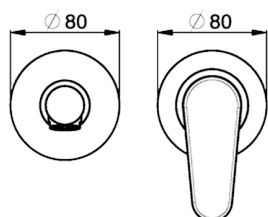

Parte esterna monocomando lavabo a parete H3_AH005510

MODELLO **AH005510**

Parte esterna monocomando lavabo a parete, senza parte incasso, bocca L. 150 mm, per art. Easy-Box ZB002450 e art. ZB025510

FINITURE DISPONIBILI

-  **21** 21 Cromo
-  **2F** 2F Nichel Spazzolato
-  **40** 40 Nero Opaco

CARATTERISTICHE

Installazione **Incasso**
 Parti Incasso necessarie **ZB002450**

Parte esterna monocomando lavabo a parete H3_AH005510

AH005510

<https://www.huberitalia.com/parte-esterna-monocomando-lavabo-a-parete-h3-ah005510>

Parte incasso monocomando lavabo a parete Easy-Box INCASSO_ZB002450

MODELLO **ZB002450**

Parte incasso monocomando lavabo a parete Easy-Box, con scatola di protezione, senza parte esterna

FINITURE DISPONIBILI

CARATTERISTICHE

Incasso **1**
 Ricambio Cartuccia **ZZ95409000**
Cartuccia Monocomando 35 mm

Piastra/Plate/Plaque/Platte/Placa

2-3mm: XX 56-76

10mm: XX 48-68

EcoStop

Con il Dispositivo EcoStop l'apertura dell'acqua avviene con un punto duro al 50% circa della portata. Un fermo a metà apertura, da vincere con una leggera forza solo e soltanto quando ci sia una reale necessità di richiesta d'acqua alla massima portata. Ciò permette di consumare fino al 50% in meno di acqua.