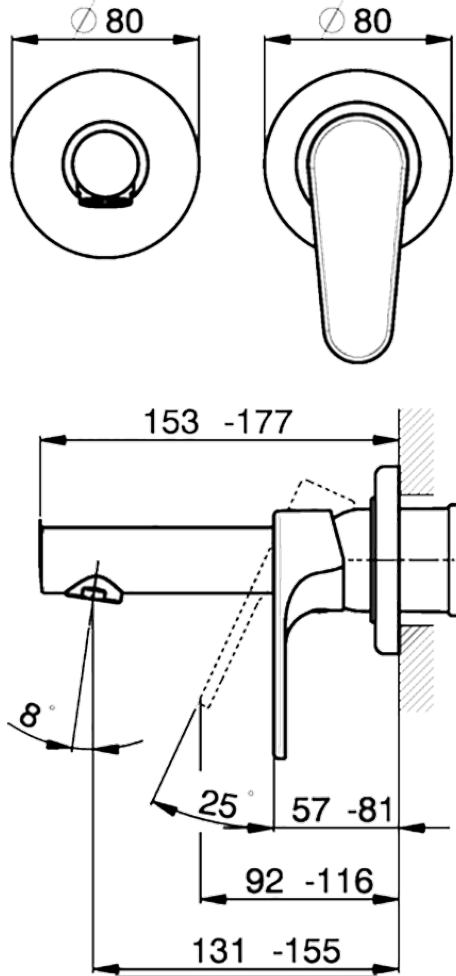

Parte esterna monocomando lavabo a parete H3_AH005510

AH005510

<https://www.huberitalia.com/parte-esterna-monocomando-lavabo-a-parete-h3-ah005510>

Piastra/Plate/Plaque/Platte/Placa

2-3mm: XX 56-76

10mm: XX 48-68