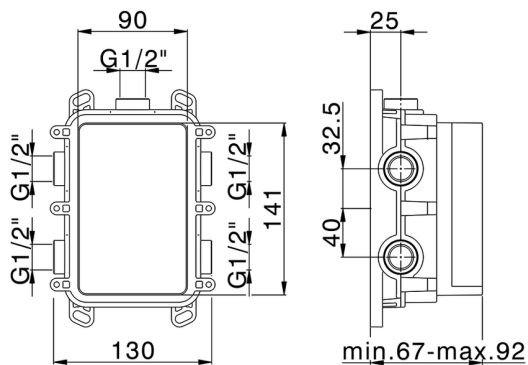

One-Box Universale per incasso ONE BOX_ZB00B030

MODELLO **ZB00B030**

One-Box Universale per incasso, per termostatico o monocomando 1 o 2 o 3 uscite, senza parte esterna, senza silenzianti, con guarnizione per sigillatura

FINITURE DISPONIBILI

04 04 Senza Finitura

CARATTERISTICHE

Incasso **1**
Installazione **Incasso**

Termostatico

Il Termostatico Huber è il tuo personale gestore dell'acqua che ti aiuta a gestire e controllare acqua ed energia senza sprechi.

2025-02-23