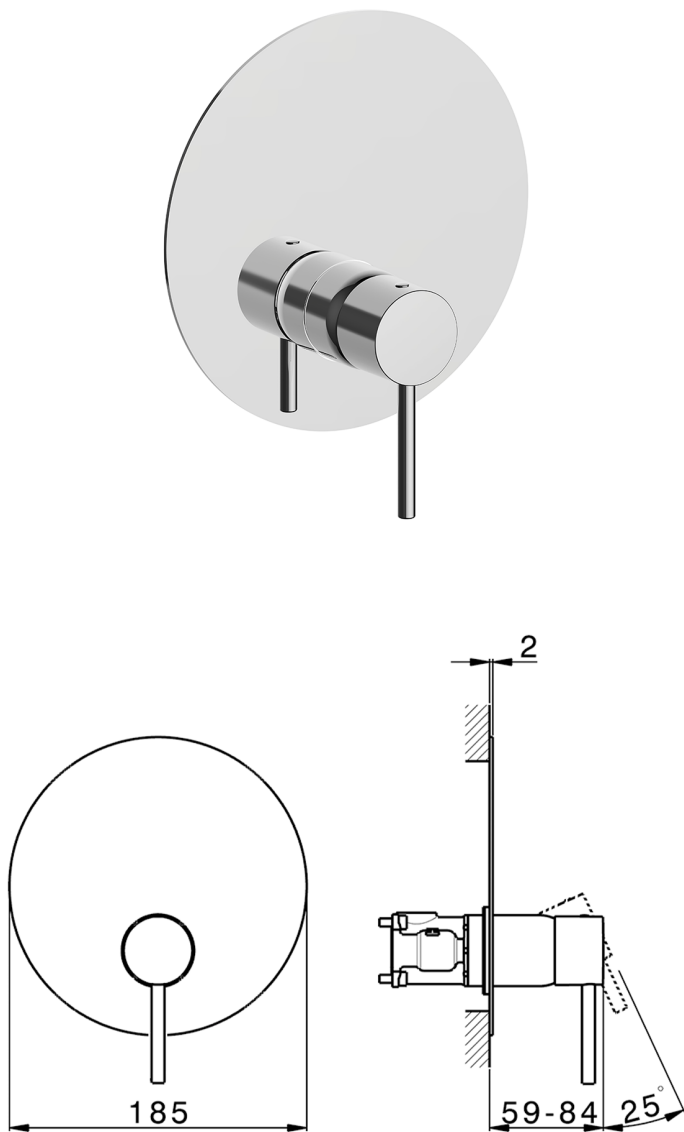

## Completo Monocomando per One-Box ONE BOX\_MT0BM010

MODELLO **MT0BM010**

Completo Monocomando per One-Box, 1 uscita, profondità minima di installazione 67 mm, senza parte incasso, per art. ZB00B030-ZB00B031

### CARATTERISTICHE

Ricambio Cartuccia **ZZ97179000**

Installazione **Incasso**

Parti Incasso necessarie **ZB00B031**

**ZB00B030**