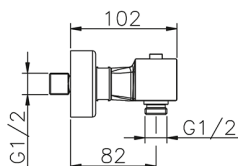

Miscelatore termostatico doccia DADO_DDT01010

MODELLO **DDT01010**

Miscelatore termostatico doccia, senza completo doccia, attacco per flessibile 1/2" M

FINITURE DISPONIBILI

-  **21** 21 Cromo
-  **2B** 2B Nichel Lucido
-  **2F** 2F Nichel Spazzolato
-  **40** 40 Nero Opaco
-  **4Q** 4Q Bianco Opaco

CARATTERISTICHE

Ricambio Cartuccia **22.04A.AR - ZZ97279004**

Cartuccia Termostatica Argo 2 (filtro lungo)

SafeTouch

Il sistema SafeTouch Huber mantiene il corpo del miscelatore freddo al tatto durante il funzionamento.