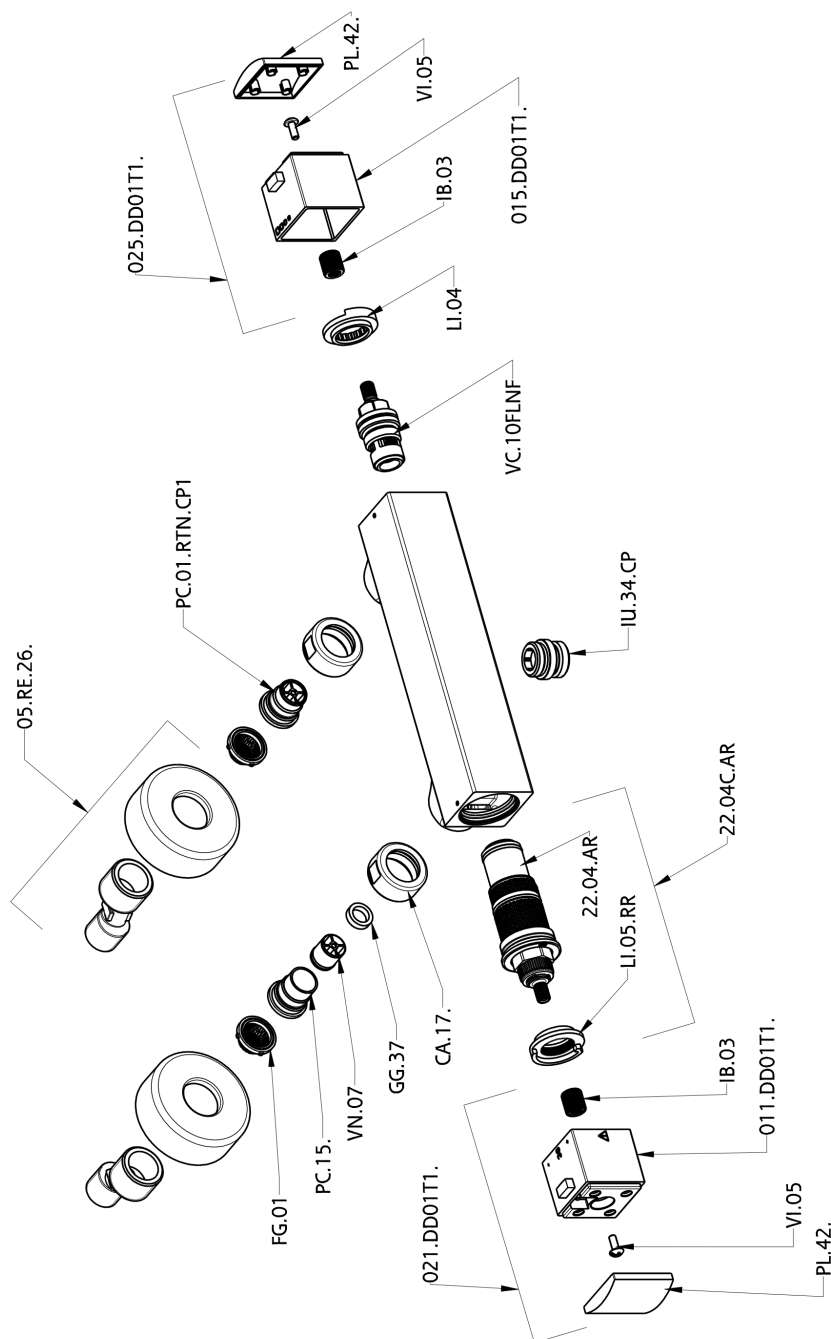

Miscelatore termostatico doccia DADO_DDT01010

MODELLO **DDT01010**

Miscelatore termostatico doccia, senza completo doccia, attacco per flessibile 1/2" M

FINITURE DISPONIBILI

-  **21** 21 Cromo
-  **2B** 2B Nichel Lucido
-  **2F** 2F Nichel Spazzolato
-  **40** 40 Nero Opaco
-  **4Q** 4Q Bianco Opaco

CARATTERISTICHE

Ricambio Cartuccia **22.04A.AR - ZZ97279004**

Cartuccia Termostatica Argo 2 (filtro lungo)

SafeTouch

Il sistema SafeTouch Huber mantiene il corpo del miscelatore freddo al tatto durante il funzionamento.

Termostatico

Il Termostatico Huber è il tuo personale gestore dell'acqua che ti aiuta a gestire e controllare acqua ed energia senza sprechi.

Miscelatore termostatico doccia DADO_DDT01010

DDT01010

<https://www.huberitalia.com/miscelatore-termostatico-doccia-dado-ddt01010>