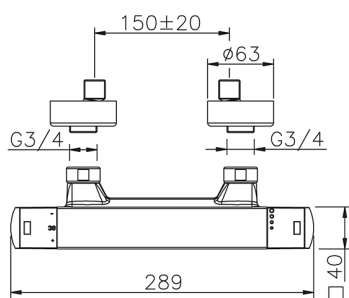

Miscelatore termostatico doccia DADO_DDT01010

MODELLO **DDT01010**

Miscelatore termostatico doccia, senza completo doccia, attacco per flessibile 1/2" M

FINITURE DISPONIBILI

-  **21** 21 Cromo
-  **2B** 2B Nichel Lucido
-  **2F** 2F Nichel Spazzolato
-  **40** 40 Nero Opaco
-  **4Q** 4Q Bianco Opaco

CARATTERISTICHE

Ricambio Cartuccia **22.04A.AR - ZZ97279004**

Cartuccia Termostatica Argo 2 (filtro lungo)

SafeTouch

Il sistema SafeTouch Huber mantiene il corpo del miscelatore freddo al tatto durante il funzionamento.