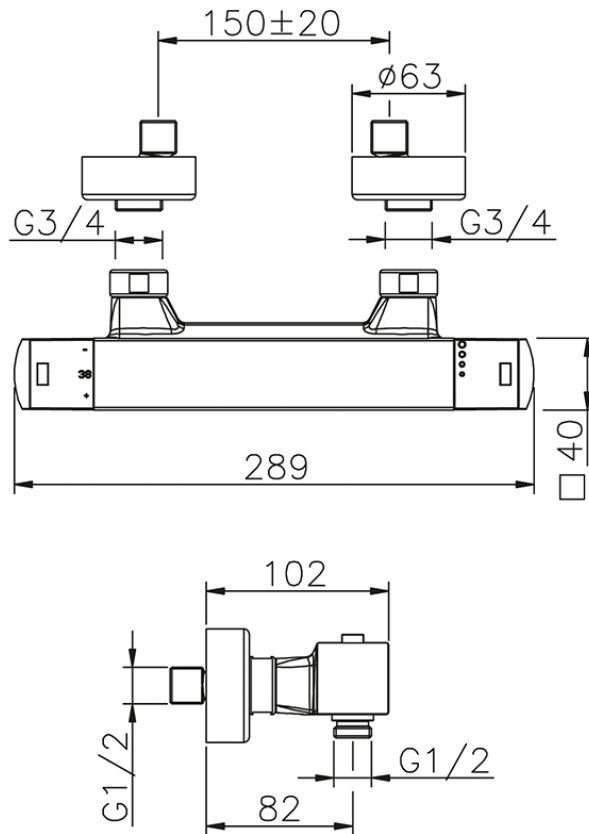

Miscelatore termostatico doccia DADO_DDT01010

DDT01010

<https://www.huberitalia.com/miscelatore-termostatico-doccia-dado-ddt01010>

2025-02-23