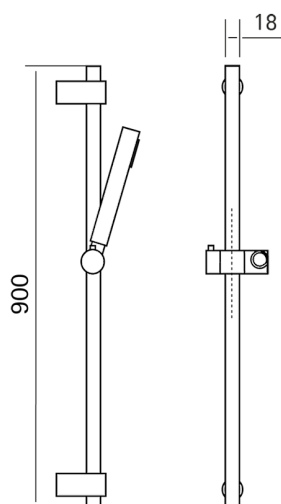

Completo doccia saliscendi Lynox LYNOX_SS010620

MODELLO **SS010620**

Completo doccia saliscendi Lynox, asta 90 cm con supporto scorrevole, doccetta monogetto minimalista D.22 mm in INOX, flex inox 150 cm, Innox AISI 316L

FINITURE DISPONIBILI

D1 D1 Inox Spazzolato

CARATTERISTICHE

2025-01-02