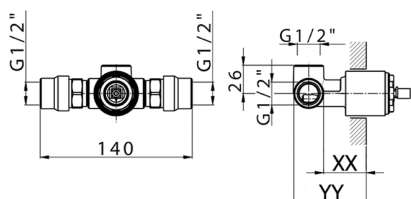

## Parte incasso monocomando doccia INCASSO\_ZB005301

MODELLO **ZB005301**

Parte incasso monocomando doccia, doccia incasso 1/2", senza parte esterna, con silenziosi

FINITURE DISPONIBILI

**04** 04 Senza Finitura

CARATTERISTICHE

Installazione	<b>Incasso</b>
Ricambio Cartuccia	<b>ZZ94035000</b>
<b>Cartuccia Monocomando 35 mm</b>	
Incasso	<b>1</b>

Piastra/Plate/Plaque/Platte/Placa  
 2-3mm: XX 27-47 YY 54-74  
 10mm: XX 16-40 YY 43-68

## Parte incasso monocomando doccia INCASSO\_ZB005300

MODELLO **ZB005300**

Parte incasso monocomando doccia, doccia incasso  
1/2", senza parte esterna

FINITURE DISPONIBILI

**04** 04 Senza Finitura

CARATTERISTICHE