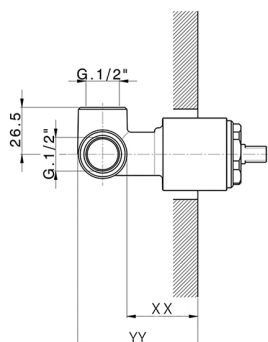

## Parte incasso monocomando doccia INCASSO\_ZB005301

MODELLO **ZB005301**

Parte incasso monocomando doccia, doccia incasso 1/2", senza parte esterna, con silenziosi

FINITURE DISPONIBILI

**04** 04 Senza Finitura

CARATTERISTICHE

Installazione	<b>Incasso</b>
Ricambio Cartuccia	<b>ZZ94035000</b>
<b>Cartuccia Monocomando 35 mm</b>	
Incasso	<b>1</b>

Piastra/Plate/Plaque/Platte/Placa  
 2-3mm: XX 27-47 YY 54-74  
 10mm: XX 16-40 YY 43-68

## Parte incasso monocomando doccia INCASSO\_ZB005300

MODELLO **ZB005300**

Parte incasso monocomando doccia, doccia incasso  
1/2", senza parte esterna

FINITURE DISPONIBILI

**04** 04 Senza Finitura

CARATTERISTICHE

Installazione	<b>Incasso</b>
Ricambio Cartuccia	<b>ZZ94035000</b>
<b>Cartuccia Monocomando 35 mm</b>	
Incasso	<b>1</b>

Piastra/Plate/Plaque/Platte/Placa  
2-3mm: XX 27-47 YY 54-74  
10mm: XX 16-40 YY 43-68