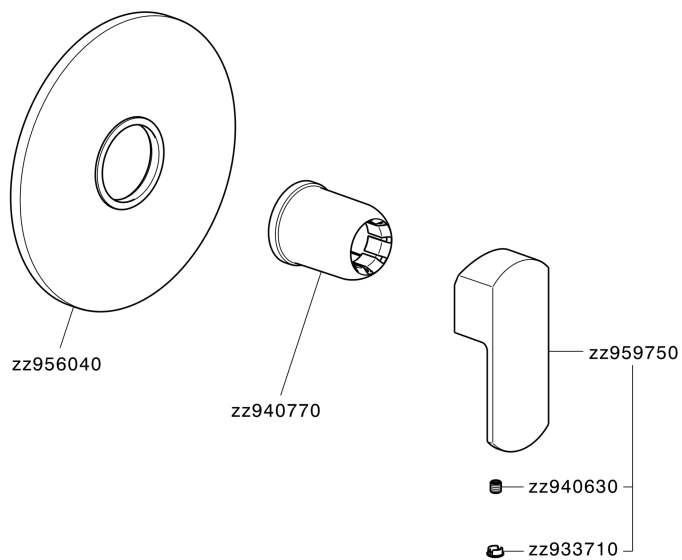

Parte esterna monocomando doccia incasso DADO_DD003000

DD003000

<https://www.huberitalia.com/parte-esterna-monocomando-doccia-incasso-dado-dd003000>

Parte incasso monocomando doccia INCASSO_ZB005301

ZB005301

<https://www.huberitalia.com/parte-incasso-monocomando-doccia-incasso-zb005301>

Parte incasso monocomando doccia INCASSO_ZB005300

ZB005300

<https://www.huberitalia.com/parte-incasso-monocomando-doccia-incasso-zb005300>