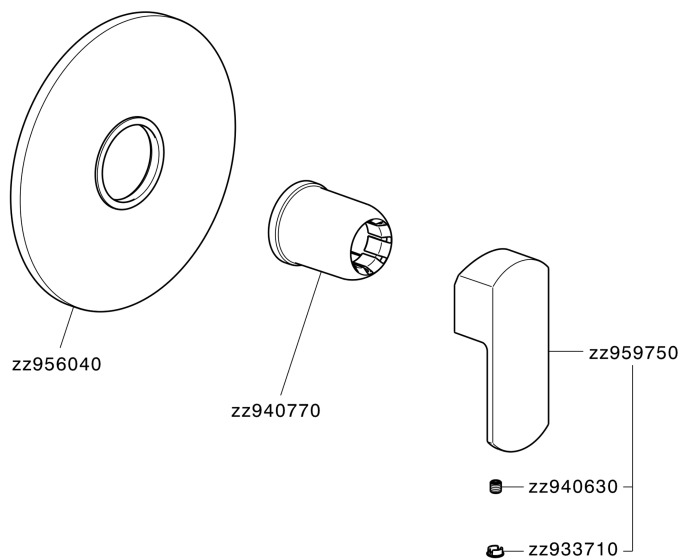

Parte esterna monocomando doccia incasso DADO_DD003000

DD003000

<https://www.huberitalia.com/parte-esterna-monocomando-doccia-incasso-dado-dd003000>