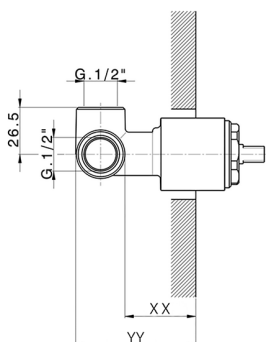

Parte incasso monocomando doccia INCASSO_ZB005301

MODELLO **ZB005301**

Parte incasso monocomando doccia, doccia incasso 1/2", senza parte esterna, con silenziosi

FINITURE DISPONIBILI

04 04 Senza Finitura

CARATTERISTICHE

Installazione	Incasso
Ricambio Cartuccia	ZZ94035000
Cartuccia Monocomando 35 mm	
Incasso	1

Piastra/Plate/Plaque/Platte/Placa
 2-3mm: XX 27-47 YY 54-74
 10mm: XX 16-40 YY 43-68

Parte incasso monocomando doccia INCASSO_ZB005300

MODELLO **ZB005300**

Parte incasso monocomando doccia, doccia incasso 1/2", senza parte esterna

FINITURE DISPONIBILI

04 04 Senza Finitura

CARATTERISTICHE

Installazione	Incasso
Ricambio Cartuccia	ZZ94035000
Cartuccia Monocomando 35 mm	
Incasso	1

Piastra/Plate/Plaque/Platte/Placa
 2-3mm: XX 27-47 YY 54-74
 10mm: XX 16-40 YY 43-68

2024-12-22