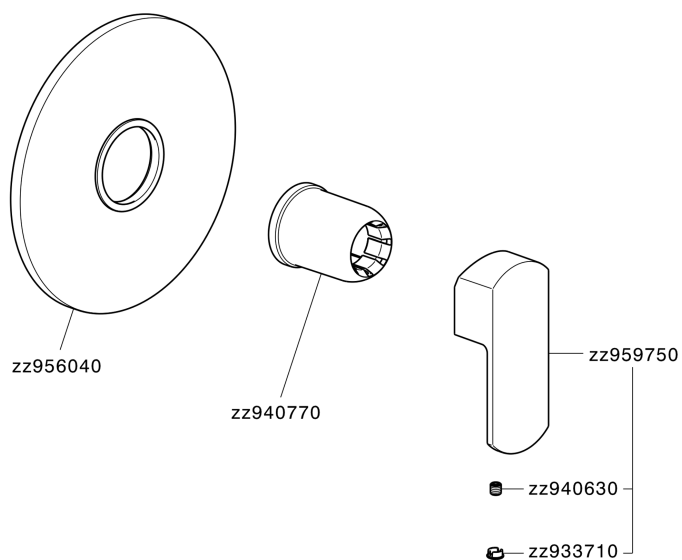

Parte esterna monocomando doccia incasso DADO_DD003000

MODELLO **DD003000**

Parte esterna monocomando doccia incasso, senza parte incasso, per art. ZB005300-ZB005301

FINITURE DISPONIBILI

-  **21** 21 Cromo
-  **2B** 2B Nichel Lucido
-  **2F** 2F Nichel Spazzolato
-  **40** 40 Nero Opaco
-  **4Q** 4Q Bianco Opaco

CARATTERISTICHE

Installazione **Incasso**
 Parti Incasso necessarie **ZB005301**
ZB005300

Parte esterna monocomando doccia incasso DADO_DD003000

DD003000

<https://www.huberitalia.com/parte-esterna-monocomando-doccia-incasso-dado-dd003000>

Parte incasso monocomando doccia INCASSO_ZB005301

MODELLO **ZB005301**

Parte incasso monocomando doccia, doccia incasso 1/2", senza parte esterna, con silenziosi

FINITURE DISPONIBILI

04 04 Senza Finitura

CARATTERISTICHE

Piastra/Plate/Plaque/Platte/Placa
 2-3mm: XX 27-47 YY 54-74
 10mm: XX 16-40 YY 43-68

2024-12-22