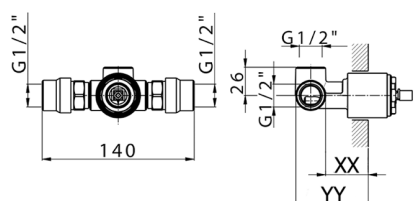

Parte incasso monocomando doccia INCASSO_ZB005301

MODELLO **ZB005301**

Parte incasso monocomando doccia, doccia incasso 1/2", senza parte esterna, con silenziosi

FINITURE DISPONIBILI

04 04 Senza Finitura

CARATTERISTICHE

Installazione	Incasso
Ricambio Cartuccia	ZZ94035000
Cartuccia Monocomando 35 mm	
Incasso	1

Piastra/Plate/Plaque/Platte/Placa
 2-3mm: XX 27-47 YY 54-74
 10mm: XX 16-40 YY 43-68

Parte incasso monocomando doccia INCASSO_ZB005300

MODELLO **ZB005300**

Parte incasso monocomando doccia, doccia incasso 1/2", senza parte esterna

FINITURE DISPONIBILI

04 04 Senza Finitura

CARATTERISTICHE

Installazione	Incasso
Ricambio Cartuccia	ZZ94035000
Cartuccia Monocomando 35 mm	
Incasso	1

Piastra/Plate/Plaque/Platte/Placa
 2-3mm: XX 27-47 YY 54-74
 10mm: XX 16-40 YY 43-68

2024-12-22