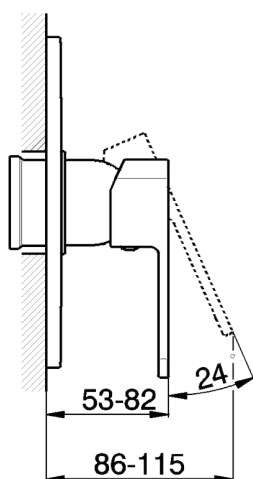

Parte esterna monocomando doccia incasso DADO_DD003000

MODELLO **DD003000**

Parte esterna monocomando doccia incasso, senza parte incasso, per art. ZB005300-ZB005301

FINITURE DISPONIBILI

- **21** 21 Cromo
- **2B** 2B Nichel Lucido
- **2F** 2F Nichel Spazzolato
- **40** 40 Nero Opaco
- **4Q** 4Q Bianco Opaco

CARATTERISTICHE

Installazione **Incasso**
Parti Incasso necessarie **ZB005301**
ZB005300