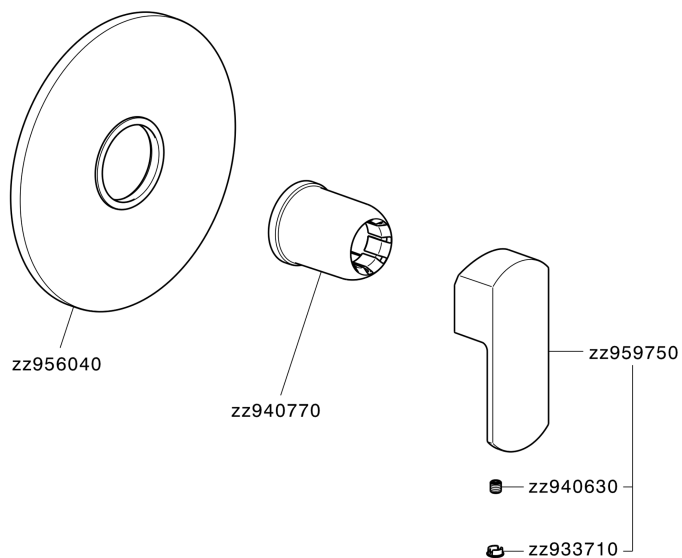

Parte esterna monocomando doccia incasso DADO_DD003000

DD003000

<https://www.huberitalia.com/parte-esterna-monocomando-doccia-incasso-dado-dd003000>

Parte incasso monocomando doccia INCASSO_ZB005301

ZB005301

<https://www.huberitalia.com/parte-incasso-monocomando-doccia-incasso-zb005301>

Parte incasso monocomando doccia INCASSO_ZB005300

ZB005300

<https://www.huberitalia.com/parte-incasso-monocomando-doccia-incasso-zb005300>