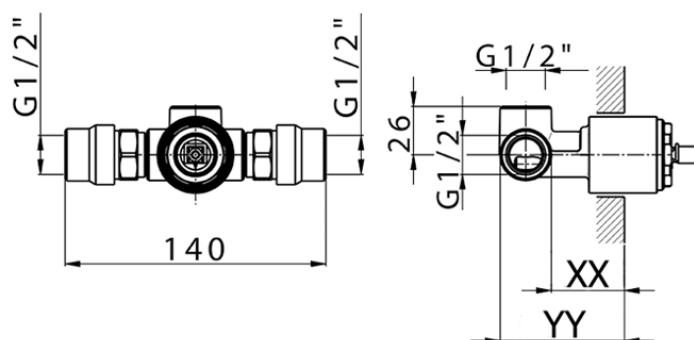

## Parte esterna monocomando doccia incasso DADO\_DD003000

DD003000

<https://www.huberitalia.com/parte-esterna-monocomando-doccia-incasso-dado-dd003000>

## Piastra/Plate/Plaque/Platte/Placa

2-3mm: XX 27-47 YY 54-74

10mm: XX 16-40 YY 43-68

ZB005301

<https://www.huberitalia.com/parte-incasso-monocomando-doccia-incasso-zb005301>

Piastra/Plate/Plaque/Platte/Placa

2-3mm: XX 27-47 YY 54-74

10mm: XX 16-40 YY 43-68

ZB005300

<https://www.huberitalia.com/parte-incasso-monocomando-doccia-incasso-zb005300>

2024-12-22