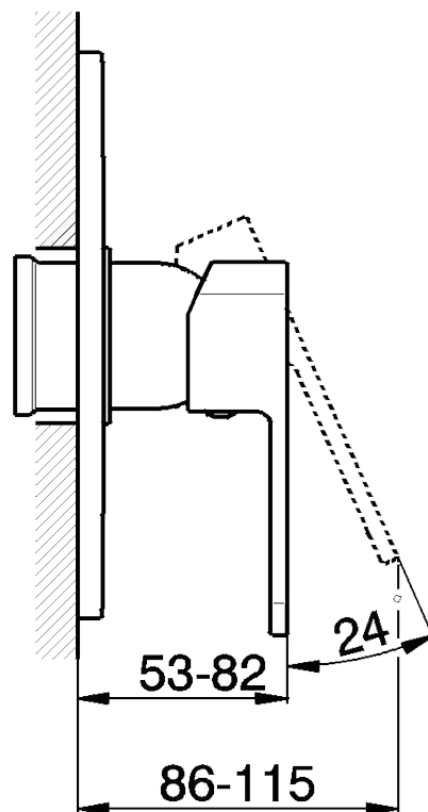

## Parte esterna monocomando doccia incasso DADO\_DD003000

DD003000

<https://www.huberitalia.com/parte-esterna-monocomando-doccia-incasso-dado-dd003000>

## Piastra/Plate/Plaque/Platte/Placa

2-3mm: XX 27-47 YY 54-74

10mm: XX 16-40 YY 43-68

ZB005301

<https://www.huberitalia.com/parte-incasso-monocomando-doccia-incasso-zb005301>

Piastra/Plate/Plaque/Platte/Placa

2-3mm: XX 27-47 YY 54-74

10mm: XX 16-40 YY 43-68

ZB005300

<https://www.huberitalia.com/parte-incasso-monocomando-doccia-incasso-zb005300>

2024-12-22