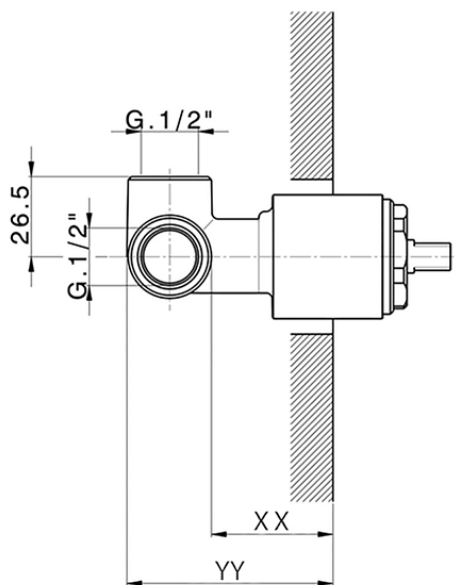

## Parte esterna monocomando doccia incasso DADO\_DD003000

DD003000

<https://www.huberitalia.com/parte-esterna-monocomando-doccia-incasso-dado-dd003000>

## Piastra/Plate/Plaque/Platte/Placa

2-3mm: XX 27-47 YY 54-74

10mm: XX 16-40 YY 43-68

ZB005301

<https://www.huberitalia.com/parte-incasso-monocomando-doccia-incasso-zb005301>

Piastra/Plate/Plaque/Platte/Placa

2-3mm: XX 27-47 YY 54-74

10mm: XX 16-40 YY 43-68

ZB005300

<https://www.huberitalia.com/parte-incasso-monocomando-doccia-incasso-zb005300>

2024-12-22