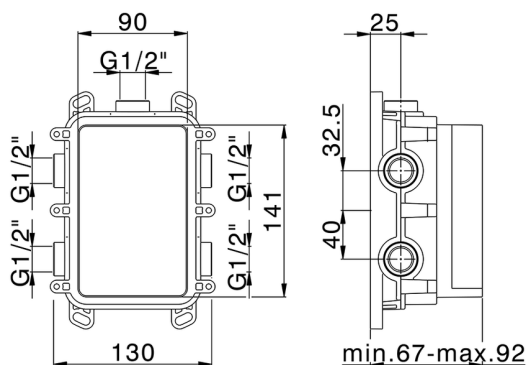

Termostatico

Il Termostatico Huber è il tuo personale gestore dell'acqua che ti aiuta a gestire e controllare acqua ed energia senza sprechi.