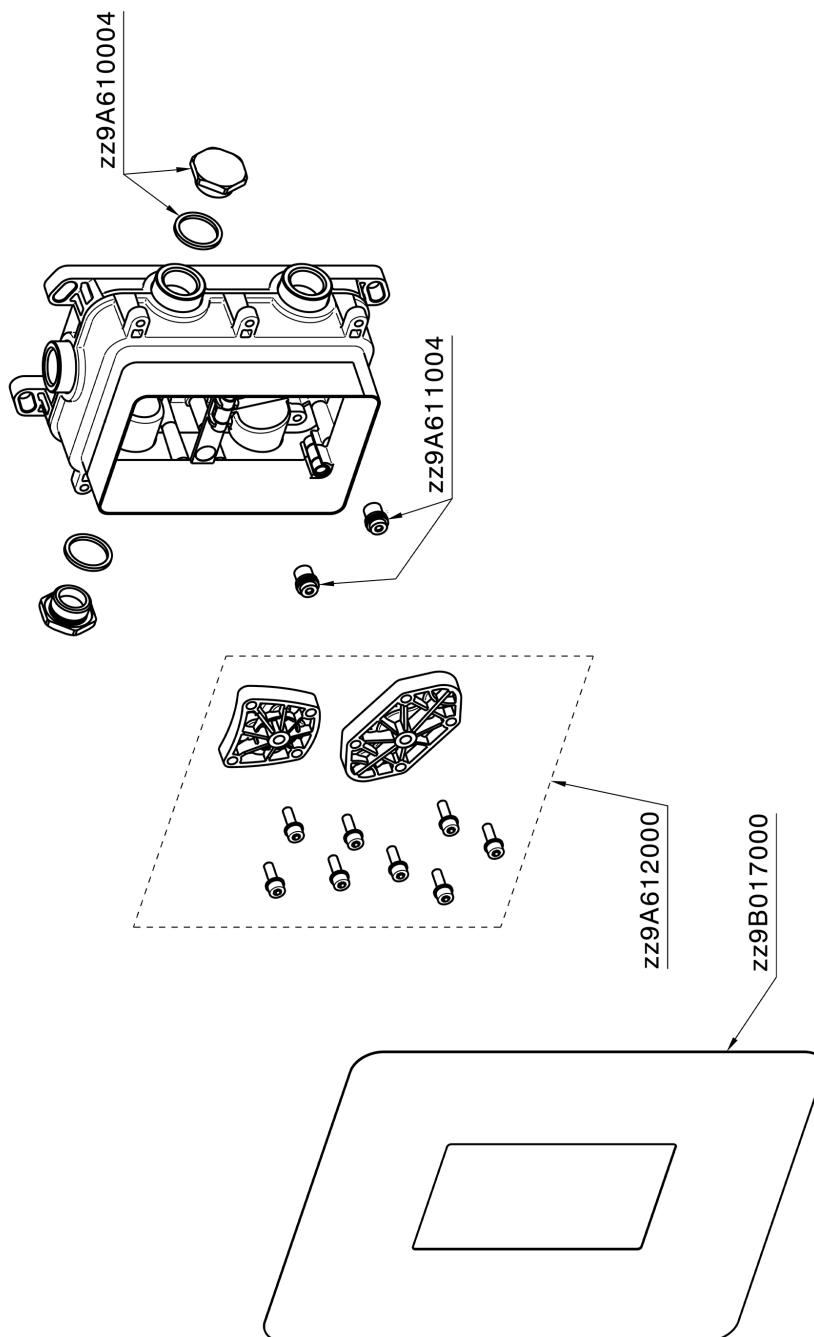

One-Box Universale per incasso ONE BOX_ZB00B030

ZB00B030

<https://huberitalia.com/one-box-universale-per-incasso-one-box-zb00b030>

2024-11-23