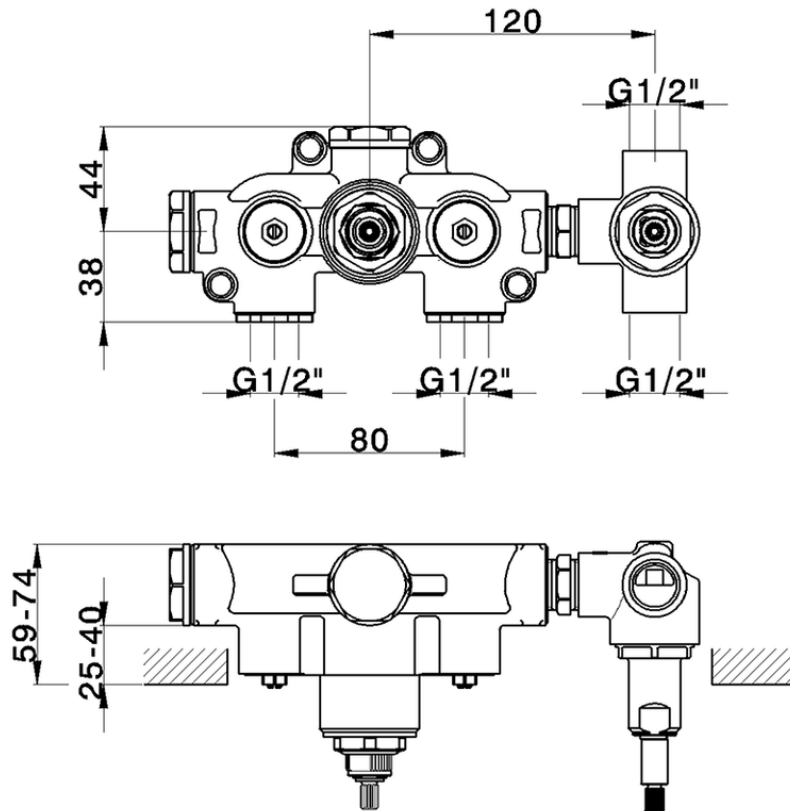

Parte incasso termostatico doccia 2 uscite INCASSO_ZB019140

ZB019140

<https://www.huberitalia.com/parte-incasso-termostatico-doccia-2-uscite-incasso-zb019140>

2025-01-04