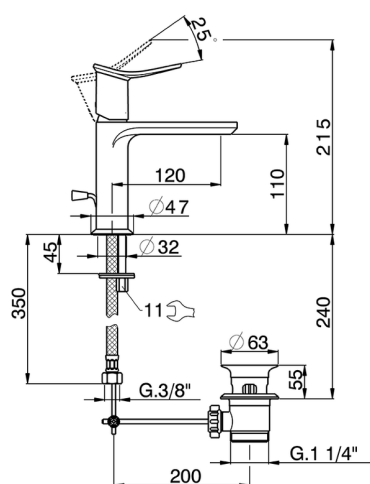

Miscelatore monocomando lavabo HARLOCK_HK000514

MODELLO **HK000514**

Miscelatore monocomando lavabo, con scarico automatico 1"1/4, flex inox G.3/8"

FINITURE DISPONIBILI

-  **21** 21 Cromo
-  **2P** 2P Oro Rosa
-  **2Q** 2Q Black Titanium
-  **40** 40 Nero Opaco
-  **4Q** 4Q Bianco Opaco
-  **6T** 6T Cromo/Nero Opaco

CARATTERISTICHE

Ricambio Cartuccia **ZZ96550000**

Cartuccia Monocomando 25 mm

Miscelatore monocomando lavabo HARLOCK_HK000514

HK000514

<https://huberitalia.com/miscelatore-monocomando-lavabo-harlock-hk000514>