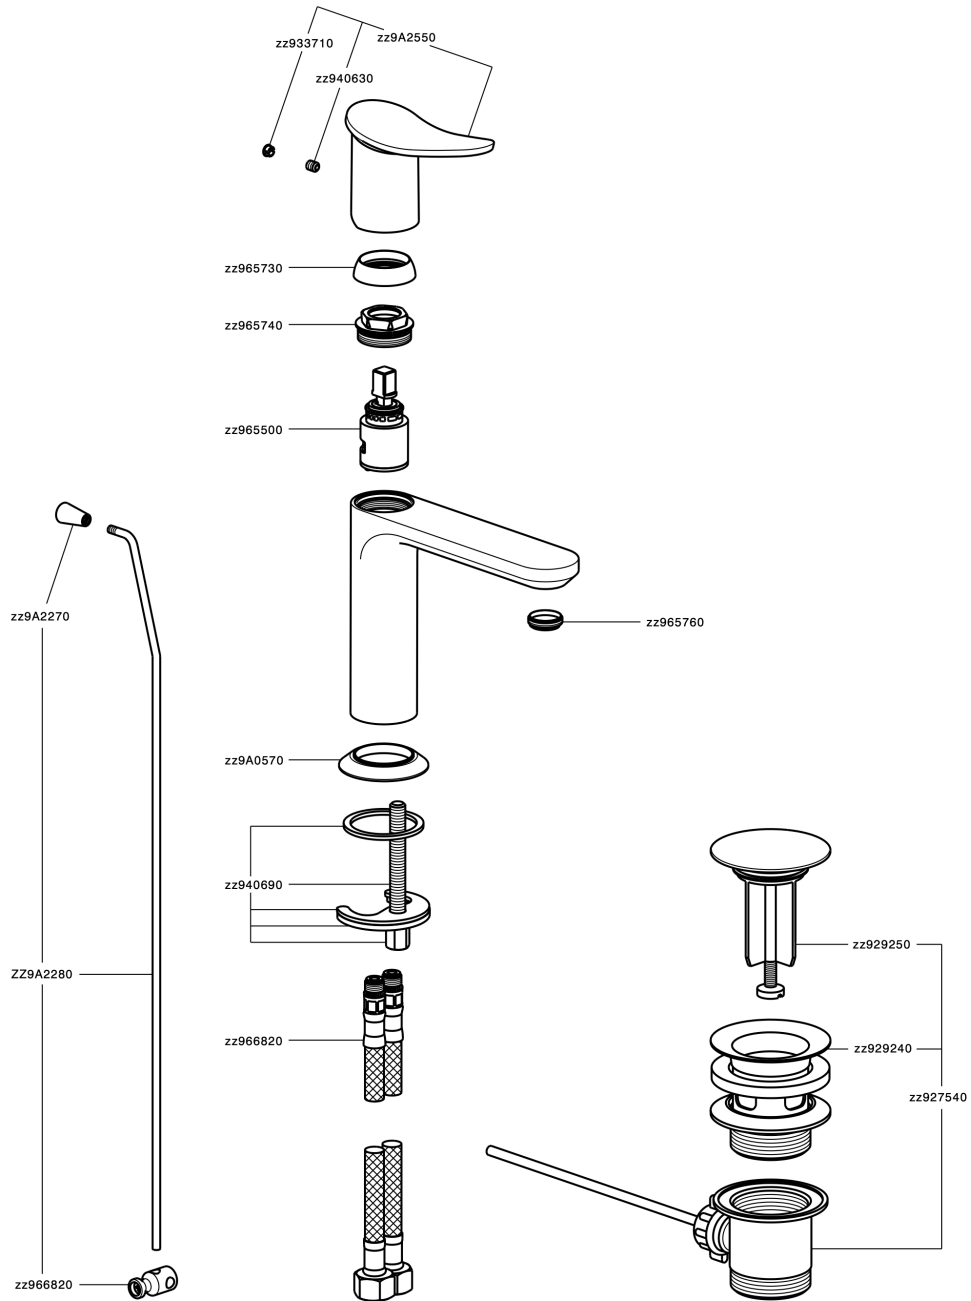

Miscelatore monocomando lavabo HARLOCK_HK000514

MODELLO **HK000514**

Miscelatore monocomando lavabo, con scarico automatico 1"1/4, flex inox G.3/8"

FINITURE DISPONIBILI

-  **21** 21 Cromo
-  **2P** 2P Oro Rosa
-  **2Q** 2Q Black Titanium
-  **40** 40 Nero Opaco
-  **4Q** 4Q Bianco Opaco
-  **6T** 6T Cromo/Nero Opaco

CARATTERISTICHE

Ricambio Cartuccia **ZZ96550000**

Cartuccia Monocomando 25 mm

Miscelatore monocomando lavabo HARLOCK_HK000514

HK000514

<https://huberitalia.com/miscelatore-monocomando-lavabo-harlock-hk000514>