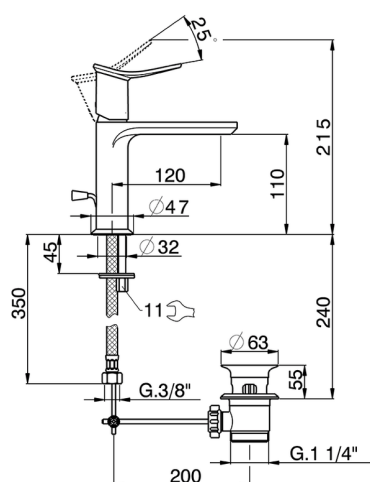

## Miscelatore monocomando lavabo HARLOCK\_HK000514

MODELLO **HK000514**

Miscelatore monocomando lavabo, con scarico automatico 1"1/4, flex inox G.3/8"

### CARATTERISTICHE

Ricambio Cartuccia **ZZ96550000**

**Cartuccia Monocomando 25 mm**