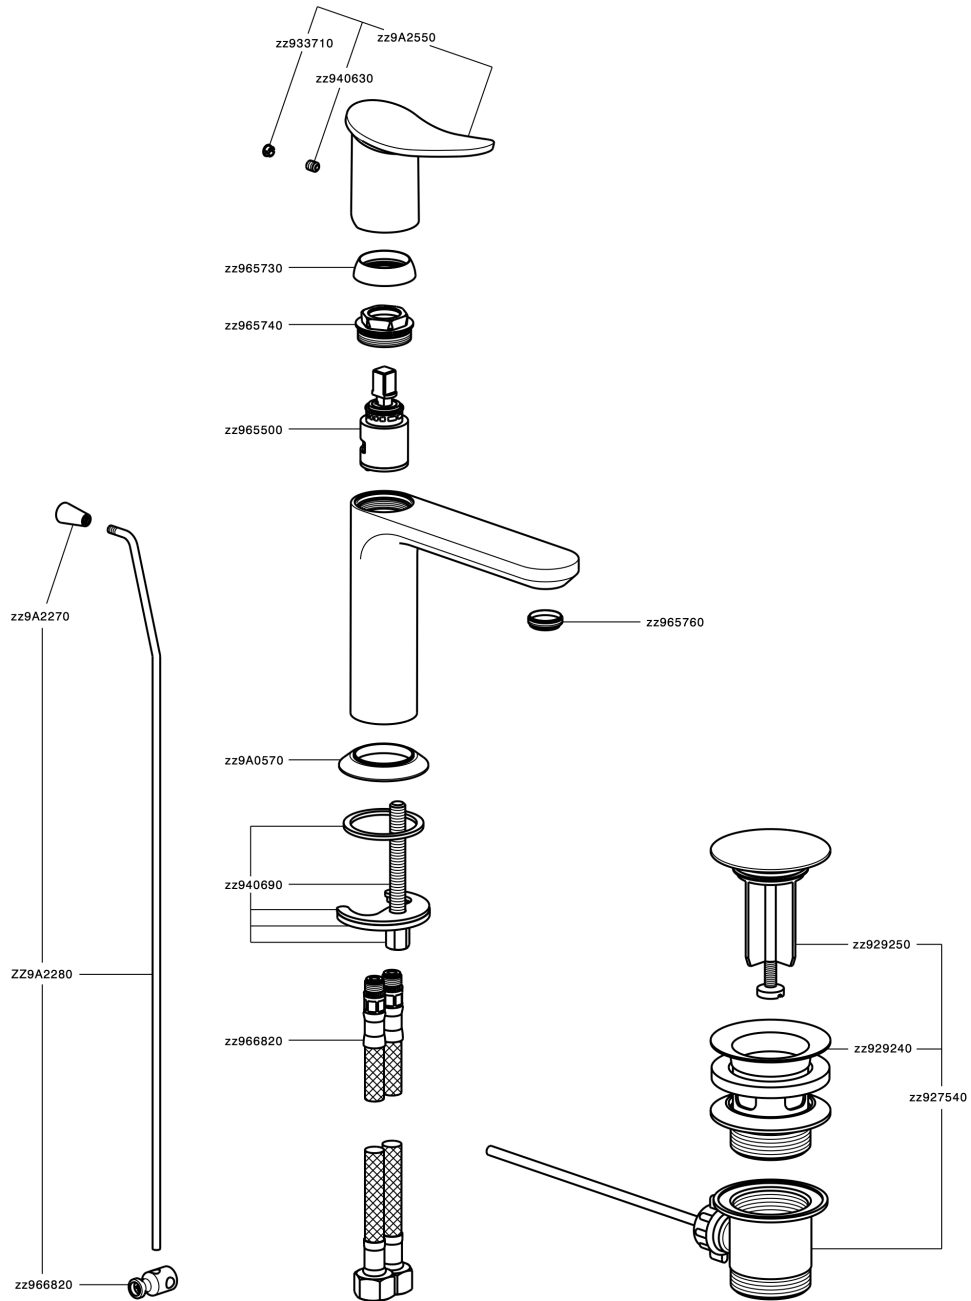

## Miscelatore monocomando lavabo HARLOCK\_HK000514

MODELLO **HK000514**

Miscelatore monocomando lavabo, con scarico automatico 1"1/4, flex inox G.3/8"

### FINITURE DISPONIBILI

-  **21** 21 Cromo
-  **2P** 2P Oro Rosa
-  **2Q** 2Q Black Titanium
-  **40** 40 Nero Opaco
-  **4Q** 4Q Bianco Opaco
-  **6T** 6T Cromo/Nero Opaco

### CARATTERISTICHE

Ricambio Cartuccia **ZZ96550000**

**Cartuccia Monocomando 25 mm**

## Miscelatore monocomando lavabo HARLOCK\_HK000514

HK000514

<https://huberitalia.com/miscelatore-monocomando-lavabo-harlock-hk000514>

2024-11-21