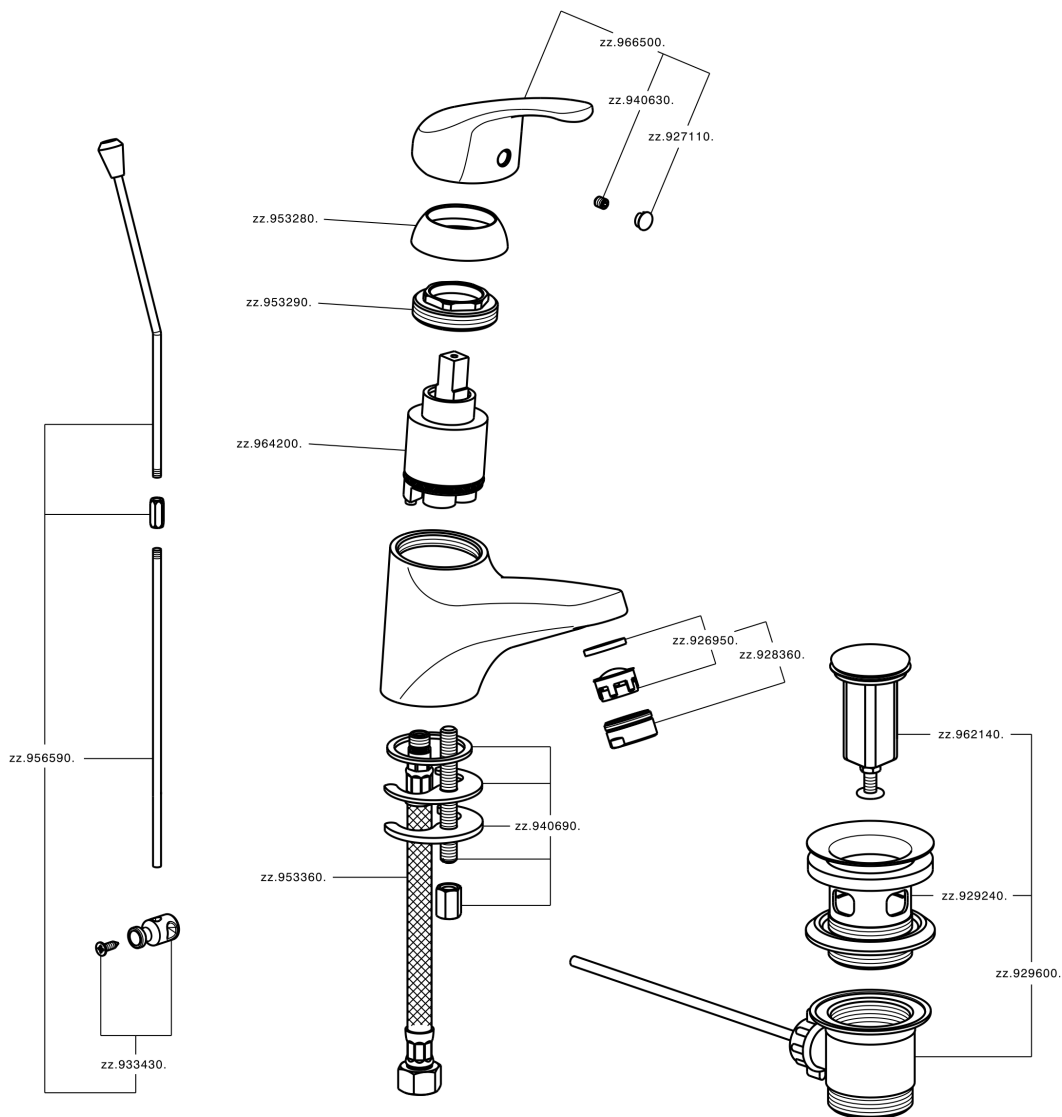

Miscelatore monocomando lavabo EnergySave BACCARAT_BC000515

MODELLO **BC000515**

Miscelatore monocomando lavabo EnergySave, con scarico automatico 1"1/4, flex inox G.3/8"

FINITURE DISPONIBILI

CARATTERISTICHE

Ricambio Cartuccia **ZZ96420000**

Cartuccia Monocomando 40 mm

EnergySave

Con il dispositivo EnergySave, all'apertura con leva in posizione centrale il miscelatore eroga unicamente acqua fredda, evitando così l'inutile accensione della caldaia e il conseguente spreco di acqua calda, con il beneficio di un notevole risparmio energetico ed economico. La regolazione della temperatura avviene ruotando la leva verso sinistra, fino alla temperatura massima desiderata.

Miscelatore monocomando lavabo EnergySave BACCARAT_BC000515

BC000515

<https://www.huberitalia.com/miscelatore-monocomando-lavabo-energysave-baccarat-bc000515>

2025-02-22