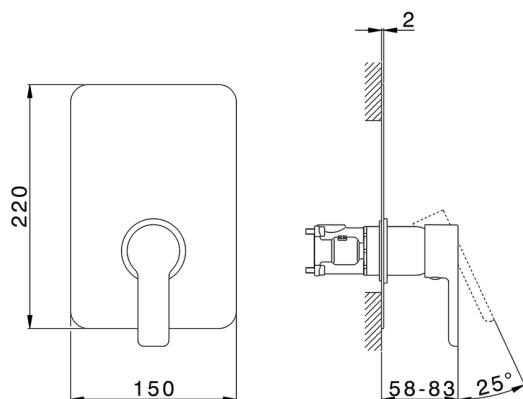

Completo Monocomando per One-Box ONE BOX_SF0BM010

MODELLO **SF0BM010**

Completo Monocomando per One-Box, 1 uscita, profondità minima di installazione 67 mm, senza parte incasso, per art. ZB00B030-ZB00B031

FINITURE DISPONIBILI

21 21 Cromo

CARATTERISTICHE

Ricambio Cartuccia **ZZ97179000**

Cartuccia Monocomando 35 mm

Installazione **Incasso**

Parti Incasso necessarie **ZB00B031**

ZB00B030

Completo Monocomando per One-Box ONE BOX_SF0BM010

SF0BM010

<https://huberitalia.com/completo-monocomando-per-one-box-one-box-sf0bm010>

One-Box Universale per incasso ONE BOX_ZB00B031

MODELLO **ZB00B031**

One-Box Universale per incasso, per termostatico o monocomando 1 o 2 o 3 uscite, senza parte esterna, con silenziosi, con guarnizione per sigillatura