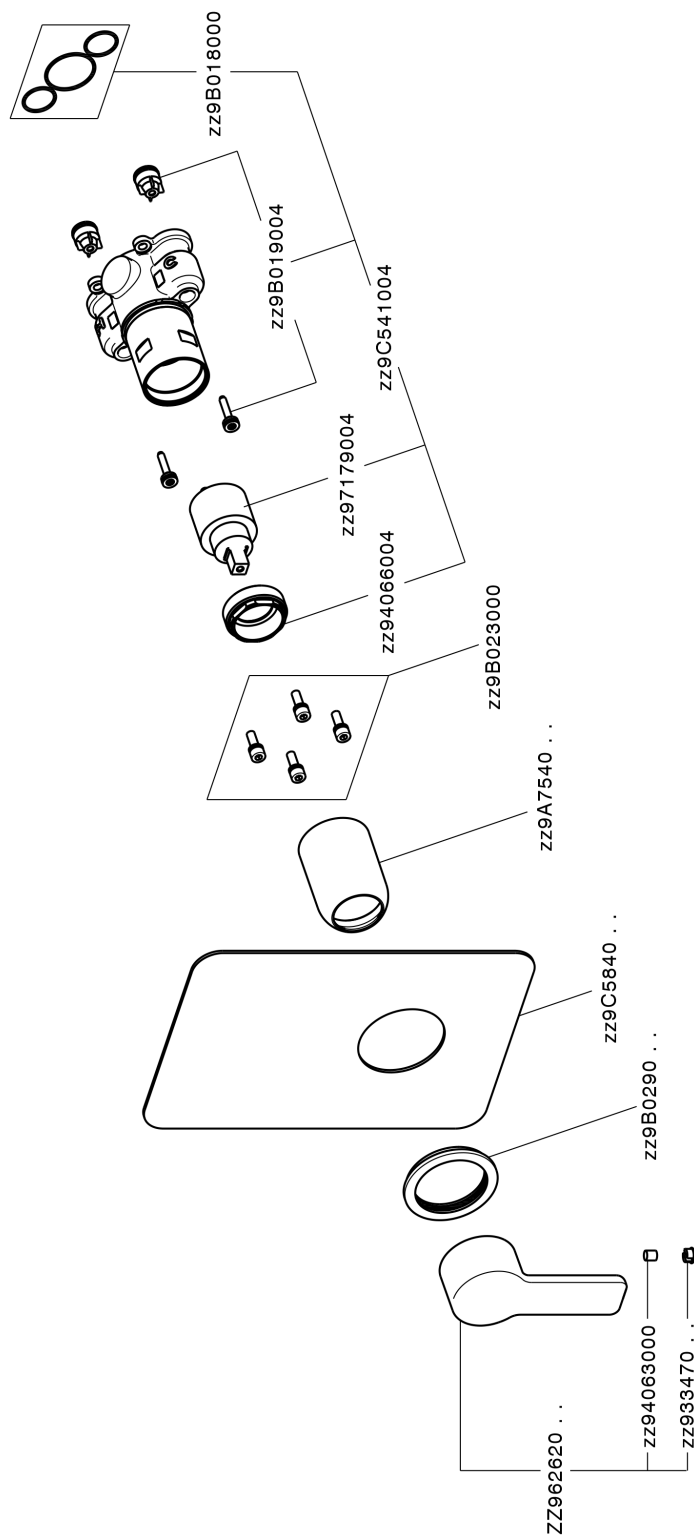

Completo Monocomando per One-Box ONE BOX_SF0BM010

MODELLO **SF0BM010**

Completo Monocomando per One-Box, 1 uscita, profondità minima di installazione 67 mm, senza parte incasso, per art. ZB00B030-ZB00B031

FINITURE DISPONIBILI

21 21 Cromo

CARATTERISTICHE

Ricambio Cartuccia **ZZ97179000**

Cartuccia Monocomando 35 mm

Installazione **Incasso**

Parti Incasso necessarie **ZB00B031**

ZB00B030

Completo Monocomando per One-Box ONE BOX_SF0BM010

SF0BM010

<https://huberitalia.com/completo-monocomando-per-one-box-one-box-sf0bm010>

One-Box Universale per incasso ONE BOX_ZB00B031

MODELLO **ZB00B031**

One-Box Universale per incasso, per termostatico o monocomando 1 o 2 o 3 uscite, senza parte esterna, con silenziosi, con guarnizione per sigillatura