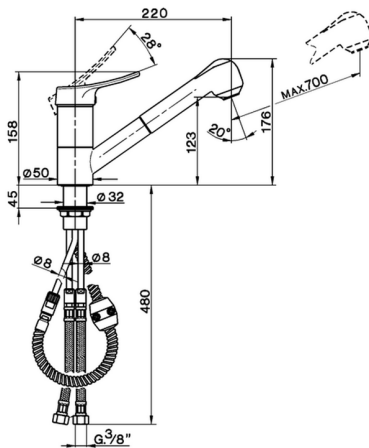

Miscelatore monocomando lavello docc. estraibile KITCHEN_FU702570

MODELLO **FU702570**

Miscelatore monocomando lavello
docc.estraibile,bocca girevole,doccetta 2 getti,flex
Ottone 150 cm

FINITURE DISPONIBILI

CARATTERISTICHE

Ricambio Cartuccia **ZZ92909000**

Cartuccia Monocomando 43 mm

2024-11-21