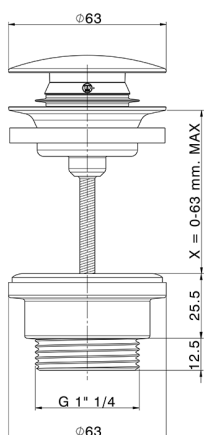

Piletta click-clack 1"1/4 per lavabo COMPLEMENTI_ZB001800

MODELLO **ZB001800**

Piletta click-clack 1"1/4 per lavabo, per sistema scarico troppo pieno, per sistema scarico senza troppo pieno, per spessori Max da 0-63 mm, Inox AISI 304

FINITURE DISPONIBILI

D1 D1 Inox Spazzolato

CARATTERISTICHE

2024-12-22