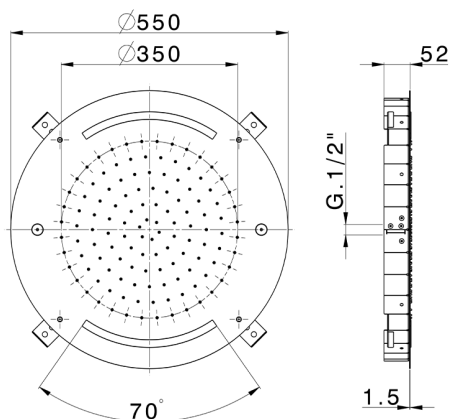

Soffione a soffitto con cromoterapia Ø 550 mm ZEN_ZS1C0040

MODELLO **ZS1C0040**

Soffione a soffitto con cromoterapia Ø 550 mm, funzioni pioggia, nebulizzazione e cromoterapia, con radiocomando incluso, acciaio inox AISI 304

FINITURE DISPONIBILI

- **40** 40 Nero Opaco
- **4Q** 4Q Bianco Opaco
- **5G** 5G Oro Rosa
- **D1** D1 Inox Spazzolato
- **D2** D2 Inox Lucido

CARATTERISTICHE

2024-12-04