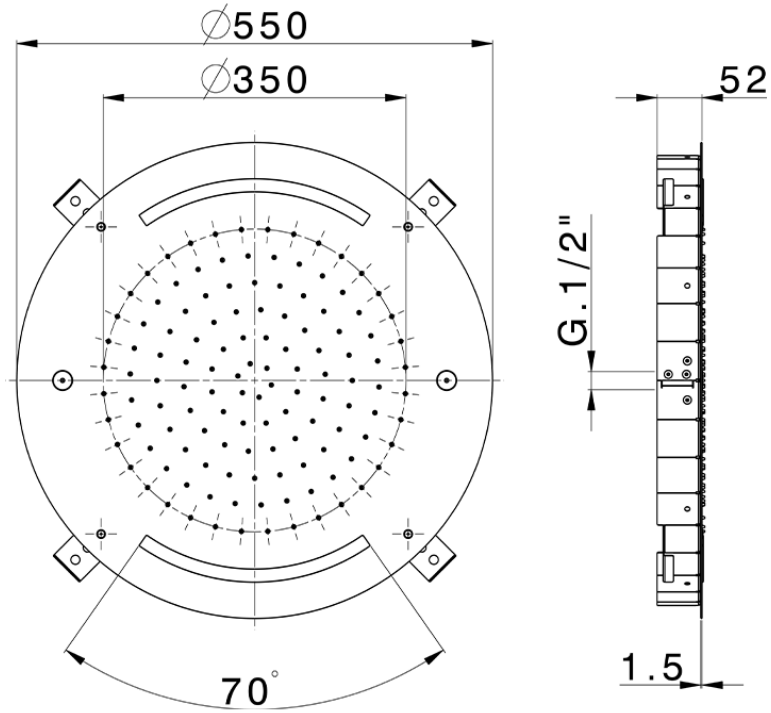

Soffione a soffitto con cromoterapia Ø 550 mm ZEN_ZS1C0040

ZS1C0040

<https://www.huberitalia.com/soffione-a-soffitto-con-cromoterapia-o-550-mm-zen-zs1c0040>

2024-12-11