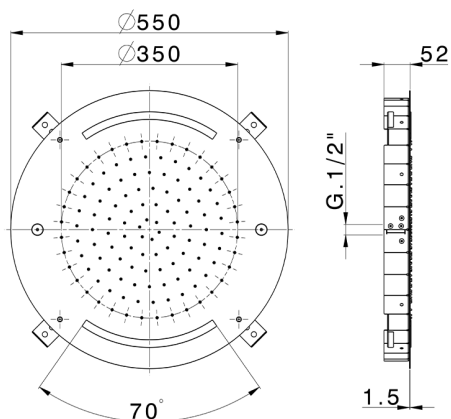

Soffione a soffitto con cromoterapia Ø 550 mm ZEN_ZS1C0040

MODELLO **ZS1C0040**

Soffione a soffitto con cromoterapia Ø 550 mm, funzioni pioggia, nebulizzazione e cromoterapia, con radiocomando incluso, acciaio inox AISI 304

FINITURE DISPONIBILI

- **40** 40 Nero Opaco
- **4Q** 4Q Bianco Opaco
- **5G** 5G Oro Rosa
- **D1** D1 Inox Spazzolato
- **D2** D2 Inox Lucido

CARATTERISTICHE

2025-01-21