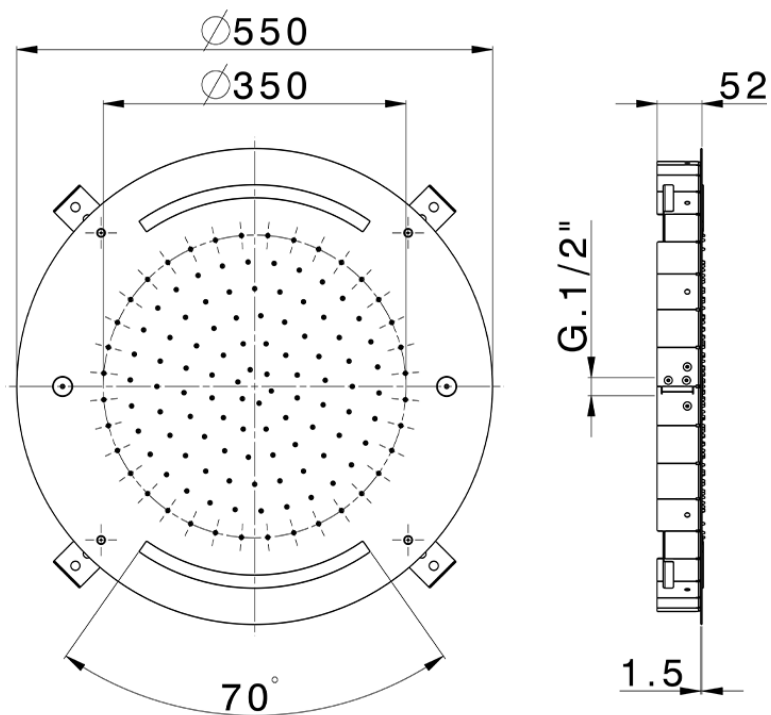

## Soffione a soffitto con cromoterapia Ø 550 mm ZEN\_ZS1C0040

ZS1C0040

<https://www.huberitalia.com/soffione-a-soffitto-con-cromoterapia-o-550-mm-zen-zs1c0040>

2025-01-21