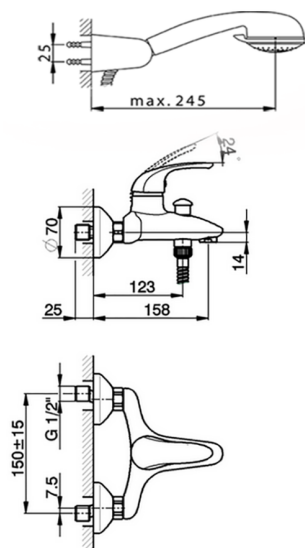

Miscelatore monocomando vasca completo NORMA_NM000120

MODELLO **NM000120**

Miscelatore monocomando vasca completo, supporto doccia snodato murale, doccia Teti 3 getti in ABS, flex Ottone 150 cm

FINITURE DISPONIBILI

CARATTERISTICHE

Ricambio Cartuccia **ZZ94034000**

Cartuccia Monocomando 35 mm

2024-12-22