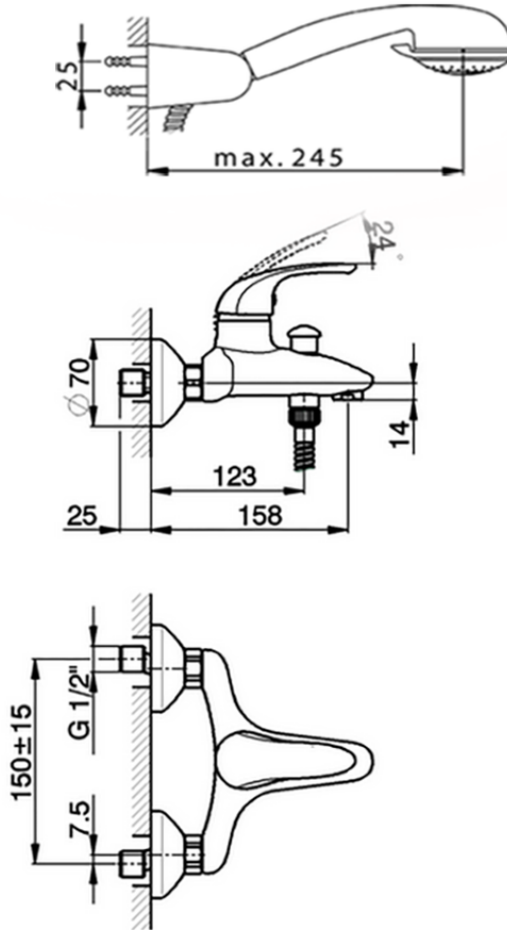

Miscelatore monocomando vasca completo NORMA_NM000120

NM000120

<https://www.huberitalia.com/miscelatore-monocomando-vasca-completo-norma-nm000120>

2024-12-22