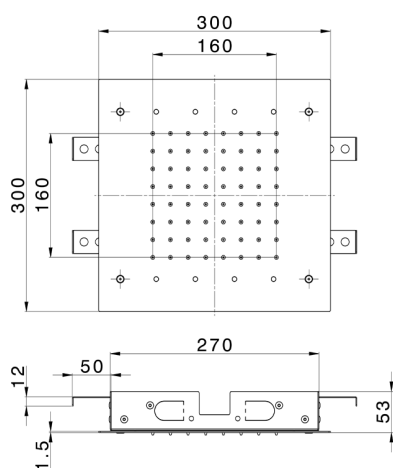

## Soffione a soffitto 300x300 mm ZEN\_ZS1C0360

MODELLO **ZS1C0360**

Soffione a soffitto 300x300 mm, funzioni pioggia, cromoterapia, con radiocomando incluso, acciaio inox AISI 304