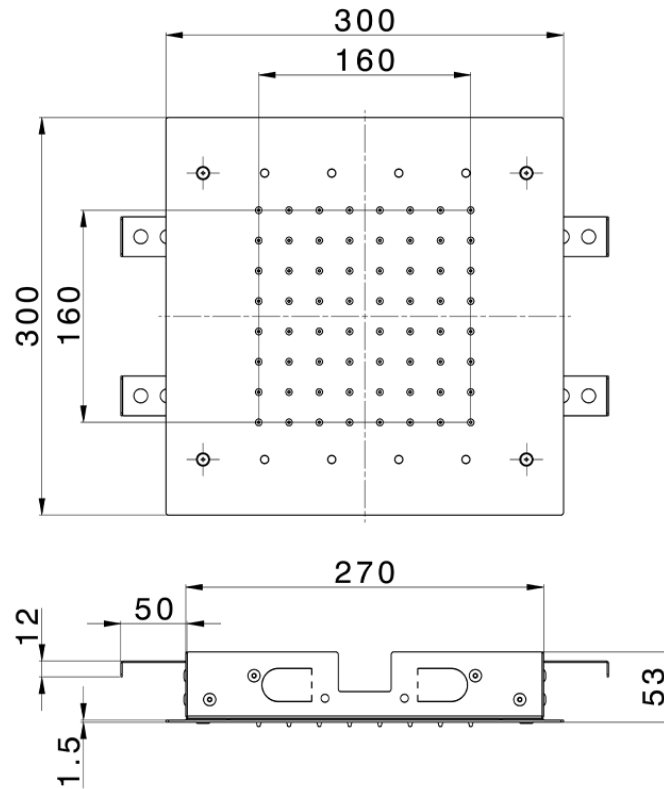

Soffione a soffitto 300x300 mm ZEN_ZS1C0360

ZS1C0360

<https://www.huberitalia.com/soffione-a-soffitto-300x300-mm-zen-zs1c0360>

2025-02-23