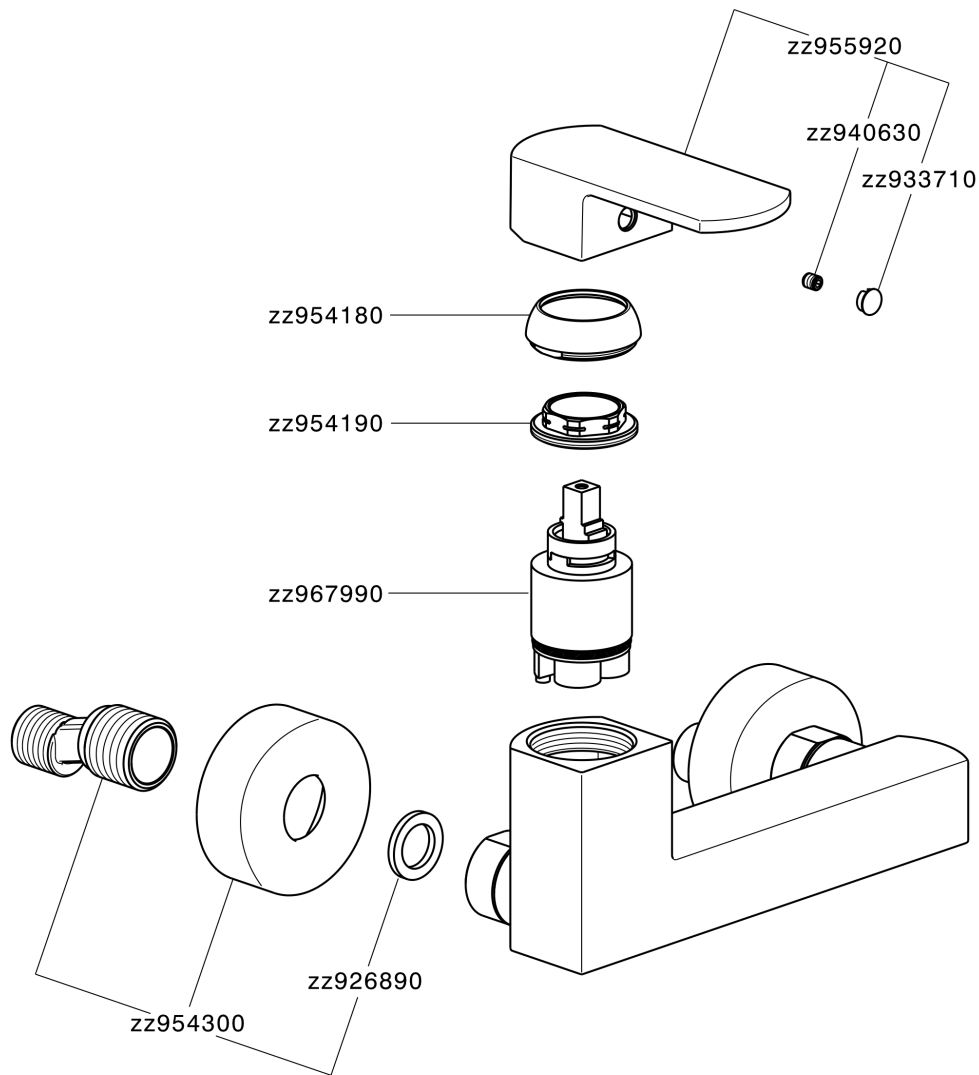

Miscelatore monocomando doccia DADO_DD000440

DD000440

<https://huberitalia.com/miscelatore-monocomando-doccia-dado-dd000440>

2024-11-24