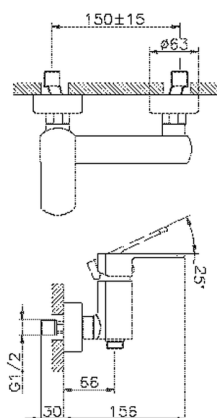

## Miscelatore monocomando doccia DADO\_DD000440

MODELLO **DD000440**

Miscelatore monocomando doccia, senza completo doccia, attacco per flessibile 1/2" M

### CARATTERISTICHE

Ricambio Cartuccia **ZZ96799000**

**Cartuccia Monocomando 35 mm**