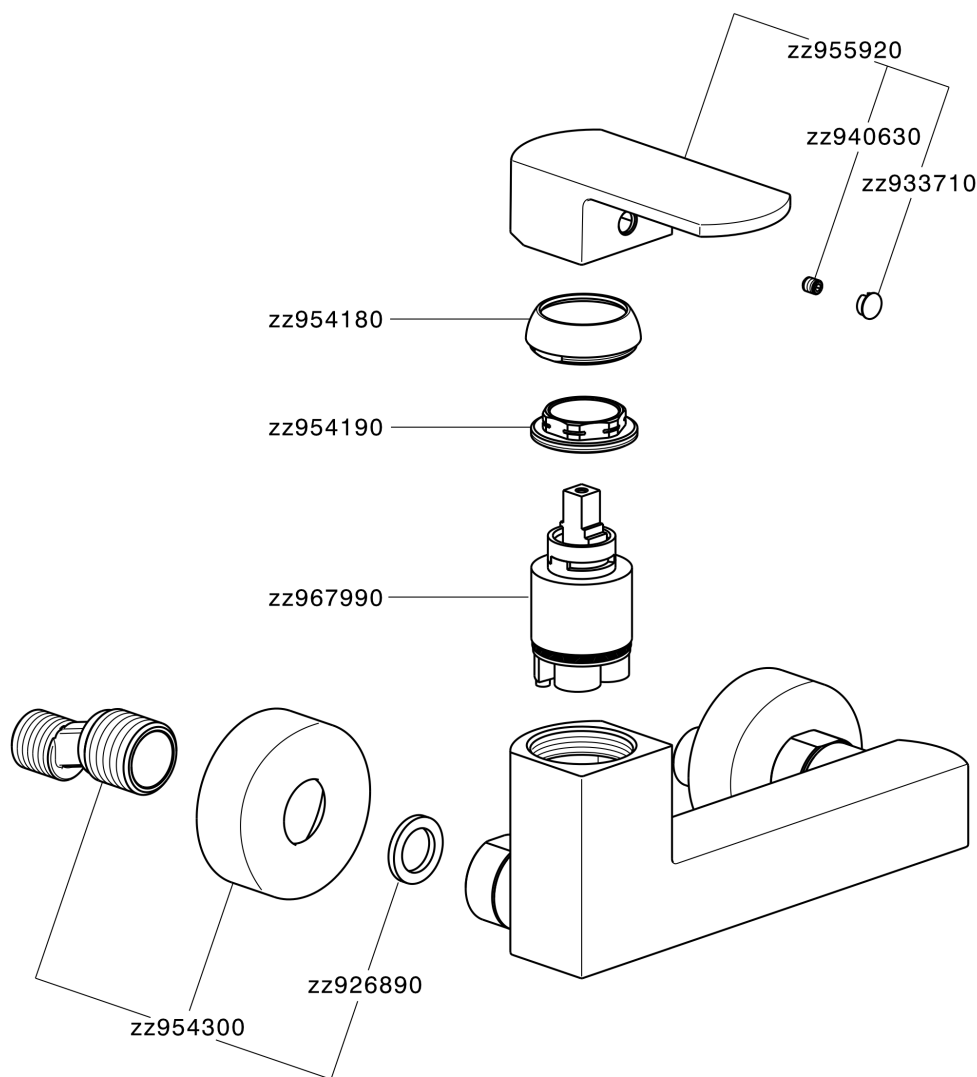

## Miscelatore monocomando doccia DADO\_DD000440

DD000440

<https://huberitalia.com/miscelatore-monocomando-doccia-dado-dd000440>

2024-11-21