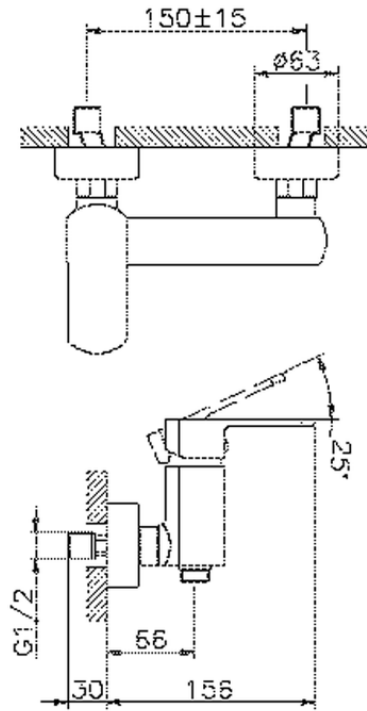

Miscelatore monocomando doccia DADO_DD000440

DD000440

<https://huberitalia.com/miscelatore-monocomando-doccia-dado-dd000440>

2024-11-21