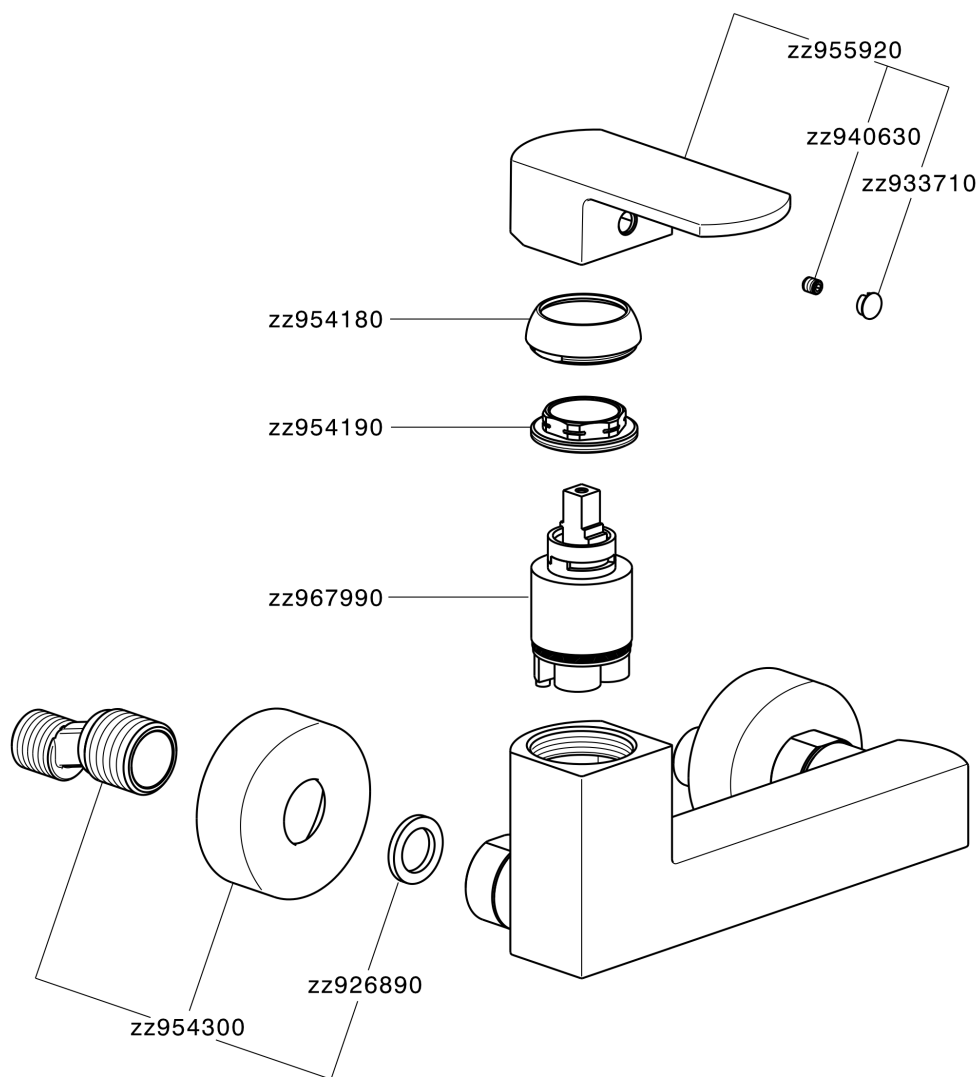

Miscelatore monocomando doccia DADO_DD000440

DD000440

<https://huberitalia.com/miscelatore-monocomando-doccia-dado-dd000440>

2024-11-25