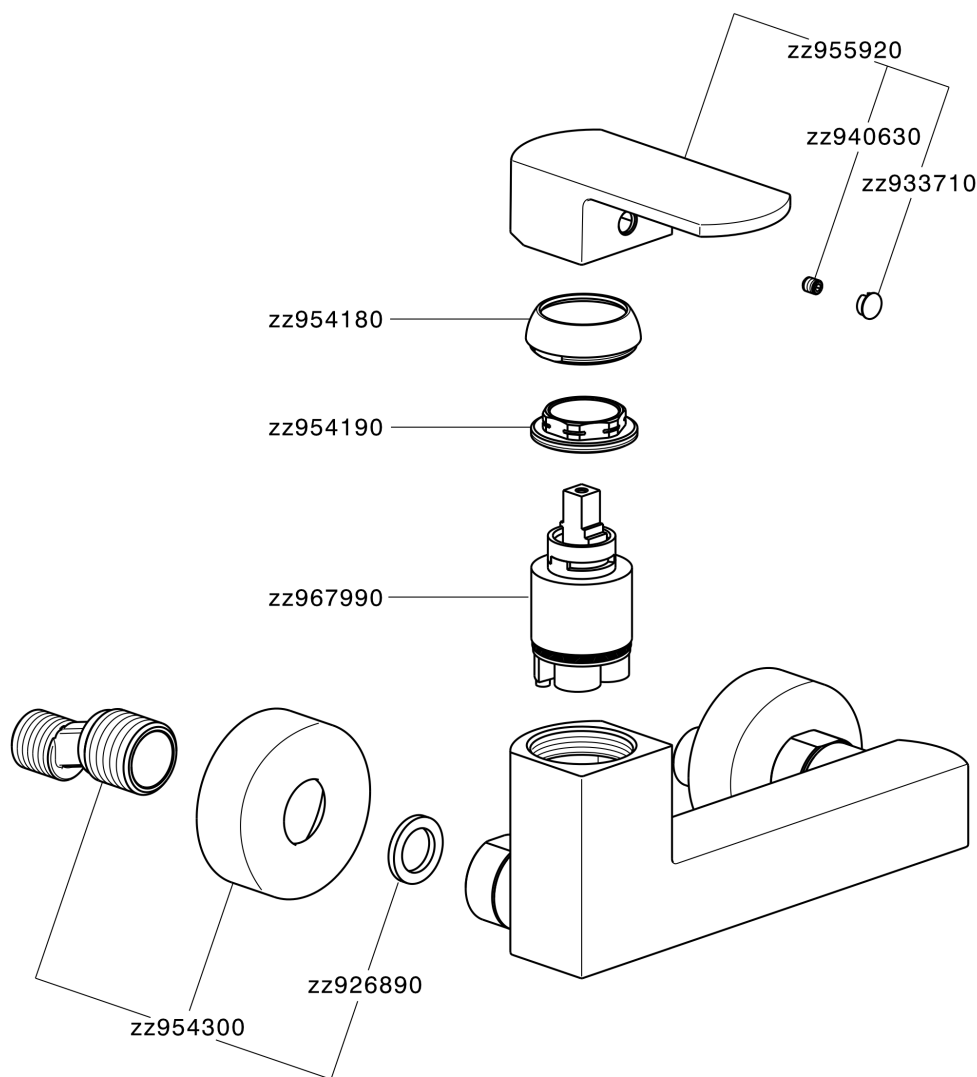

## Miscelatore monocomando doccia DADO\_DD000440

DD000440

<https://huberitalia.com/miscelatore-monocomando-doccia-dado-dd000440>

2024-11-22