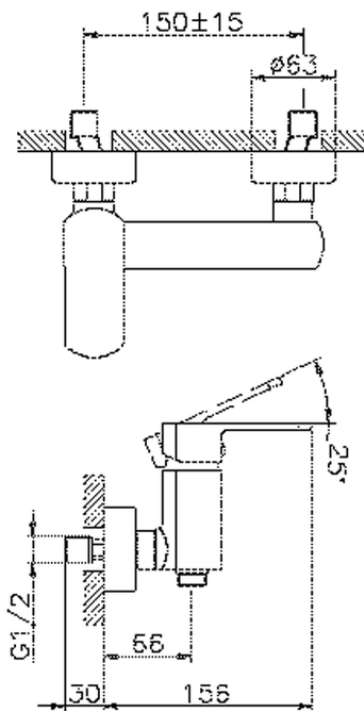

Miscelatore monocomando doccia DADO_DD000440

DD000440

<https://huberitalia.com/miscelatore-monocomando-doccia-dado-dd000440>

2024-11-22