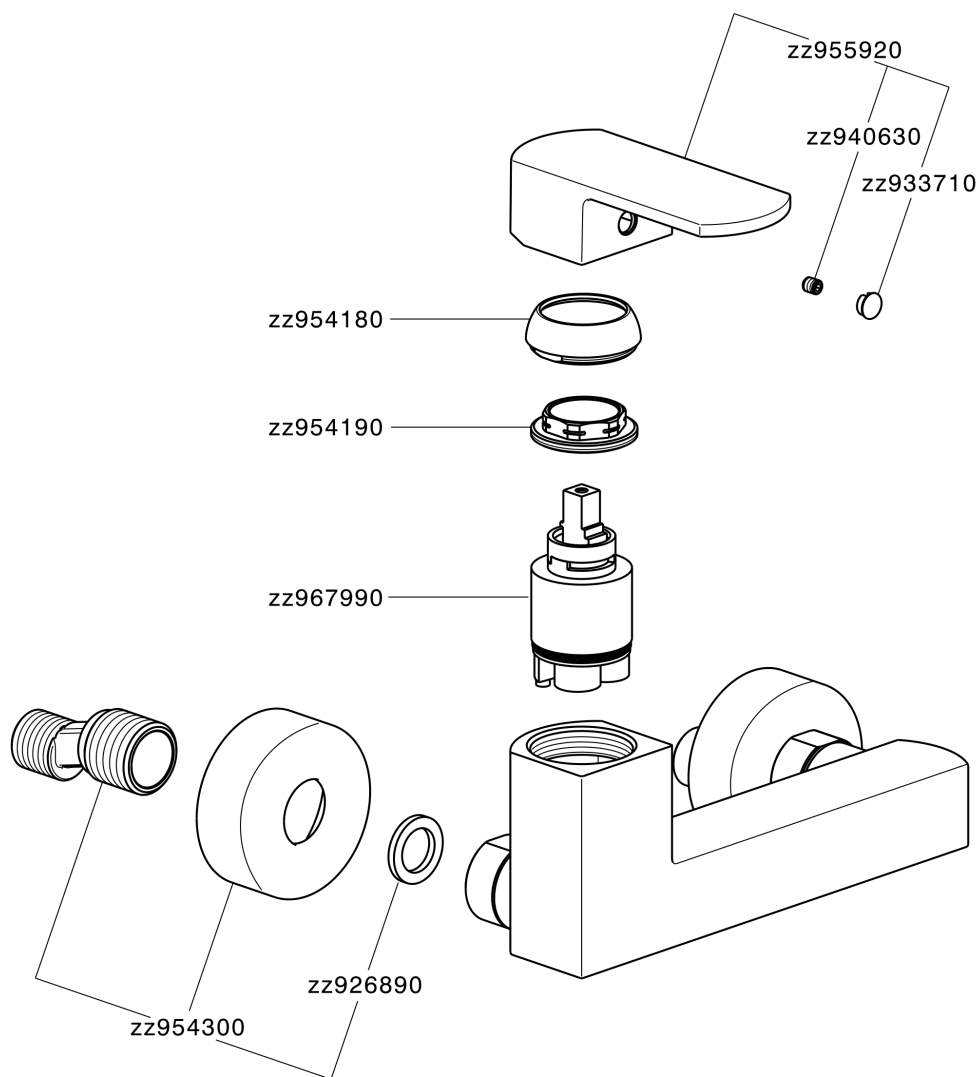

Miscelatore monocomando doccia DADO_DD000440

DD000440

<https://huberitalia.com/miscelatore-monocomando-doccia-dado-dd000440>

2024-11-21