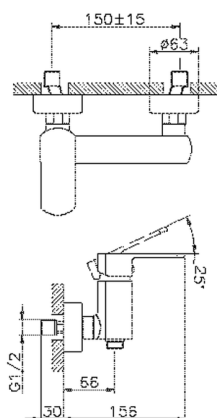

Miscelatore monocomando doccia DADO_DD000440

MODELLO **DD000440**

Miscelatore monocomando doccia, senza completo doccia, attacco per flessibile 1/2" M

FINITURE DISPONIBILI

-  **21** 21 Cromo
-  **2B** 2B Nichel Lucido
-  **2F** 2F Nichel Spazzolato
-  **40** 40 Nero Opaco
-  **4Q** 4Q Bianco Opaco

CARATTERISTICHE

Ricambio Cartuccia **ZZ96799000**

Cartuccia Monocomando 35 mm

Miscelatore monocomando doccia DADO_DD000440

DD000440

<https://huberitalia.com/miscelatore-monocomando-doccia-dado-dd000440>

2024-11-23