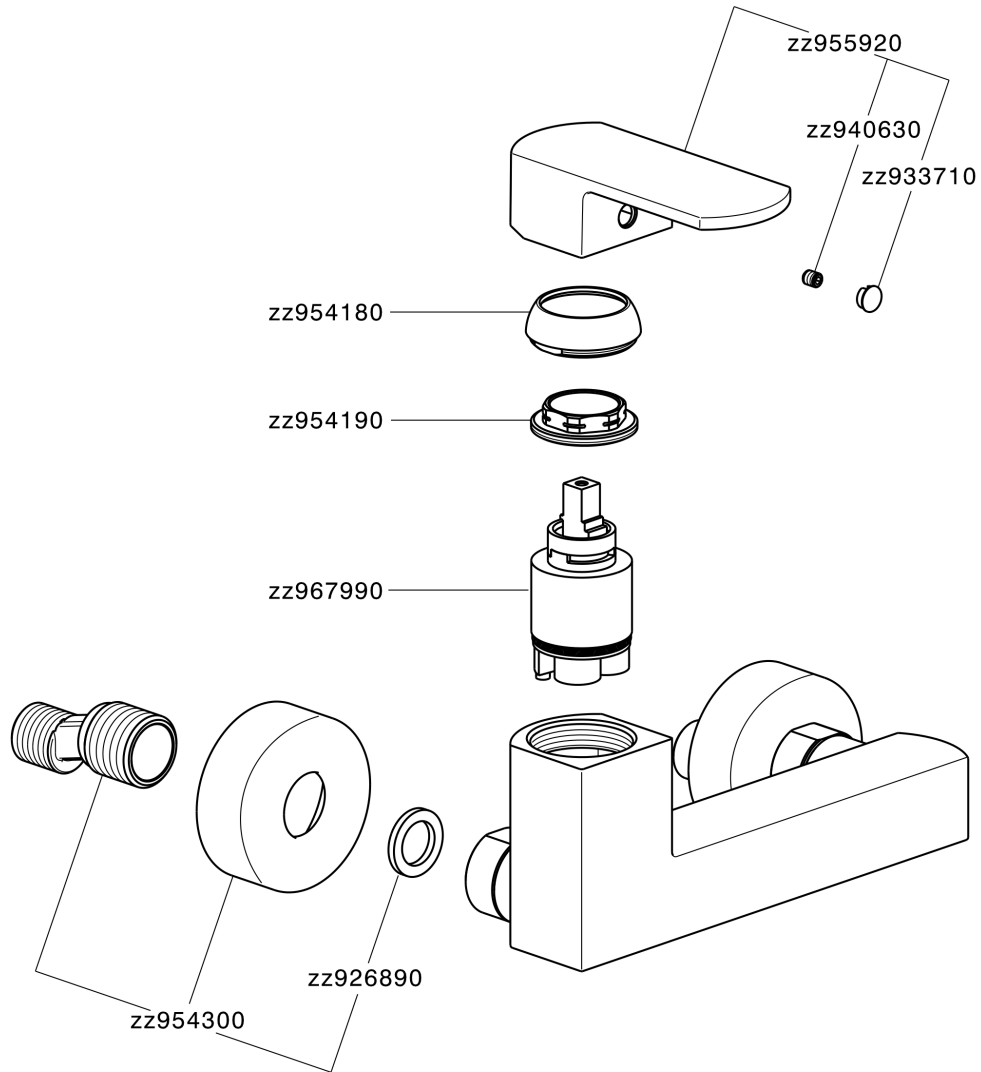

Miscelatore monocomando doccia DADO_DD000440

MODELLO **DD000440**

Miscelatore monocomando doccia, senza completo doccia, attacco per flessibile 1/2" M

FINITURE DISPONIBILI

-  **21** 21 Cromo
-  **2B** 2B Nichel Lucido
-  **2F** 2F Nichel Spazzolato
-  **40** 40 Nero Opaco
-  **4Q** 4Q Bianco Opaco

CARATTERISTICHE

Ricambio Cartuccia **ZZ96799000**

Cartuccia Monocomando 35 mm

Miscelatore monocomando doccia DADO_DD000440

DD000440

<https://huberitalia.com/miscelatore-monocomando-doccia-dado-dd000440>

2024-11-23