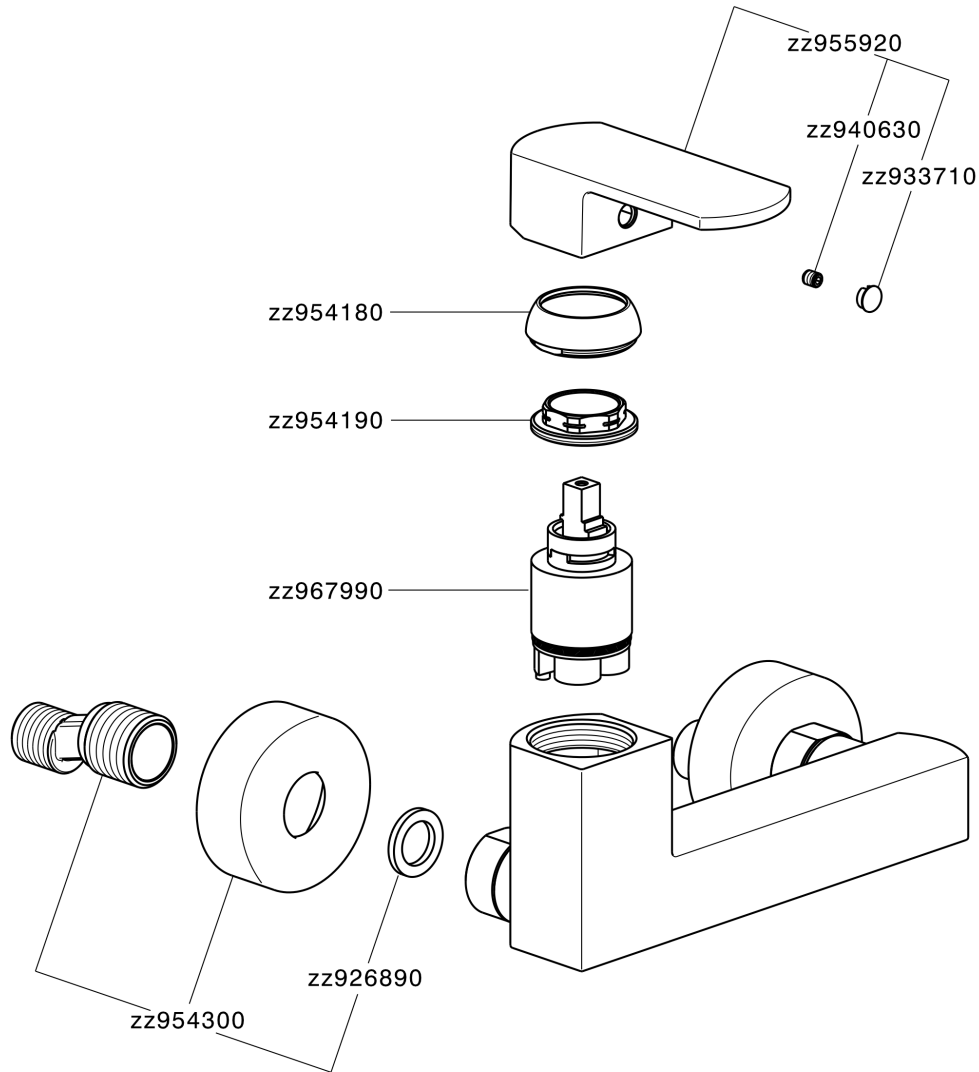

Miscelatore monocomando doccia DADO_DD000440

DD000440

<https://huberitalia.com/miscelatore-monocomando-doccia-dado-dd000440>

2024-11-23