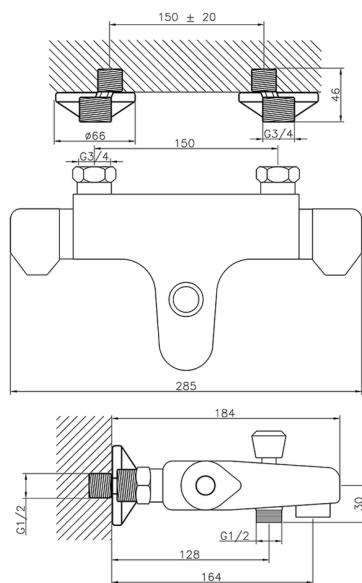

Miscelatore termostatico vasca COLLETTIVITÀ_CLT25010

MODELLO **CLT25010**

Miscelatore termostatico vasca, senza completo doccia, attacco per flessibile 1/2" M

FINITURE DISPONIBILI

21 21 Cromo

CARATTERISTICHE

Ricambio Cartuccia **24.04A.PP**

Cartuccia Termostatica Plus P 8X20

Termostatico

Il Termostatico Huber è il tuo personale gestore dell'acqua che ti aiuta a gestire e controllare acqua ed energia senza sprechi.