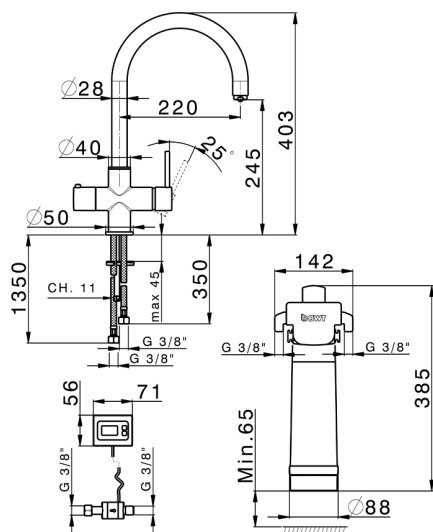

## Miscelatore monocomando livello PURE KITCHEN\_TV00Z985

MODELLO **TV00Z985**

Miscelatore monocomando livello PURE, bocca girevole, erogazione separata: acqua filtrata, acqua di rete, comando apertura acqua depurata, set filtrazione BWT composto da: - contaltri per monitoraggio filtro, - testa filtro BWT, - filtro BWT "BestTaste" (10.000 litri), carbone attivo elimina odori e sapori indesiderati, filtrazione particelle, riduzione metalli pesanti

FINITURE DISPONIBILI

-  **21** 21 Cromo
-  **2F** 2F Nichel Spazzolato
-  **40** 40 Nero Opaco

CARATTERISTICHE

Ricambio Cartuccia **ZZ94034000**

**Cartuccia Monocomando 35 mm**

### EcoStop

Con il Dispositivo EcoStop l'apertura dell'acqua avviene con un punto duro al 50% circa della portata. Un fermo a metà apertura, da vincere con una leggera forza solo e soltanto quando ci sia una reale necessità di richiesta d'acqua alla massima portata. Ciò permette di consumare fino al 50% in meno di acqua.