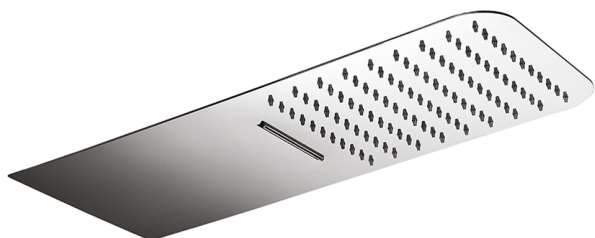

Soffione a parete 500x220 mm raggiato ZEN_ZS122110

MODELLO **ZS122110**

Soffione a parete 500x220 mm raggiato, funzioni pioggia, cascata, con valvola di sicurezza brevettata, acciaio inox AISI 304

FINITURE DISPONIBILI

40 40 Nero Opaco

4Q 4Q Bianco Opaco

D1 D1 Inox Spazzolato

D2 D2 Inox Lucido

CARATTERISTICHE

2024-11-21