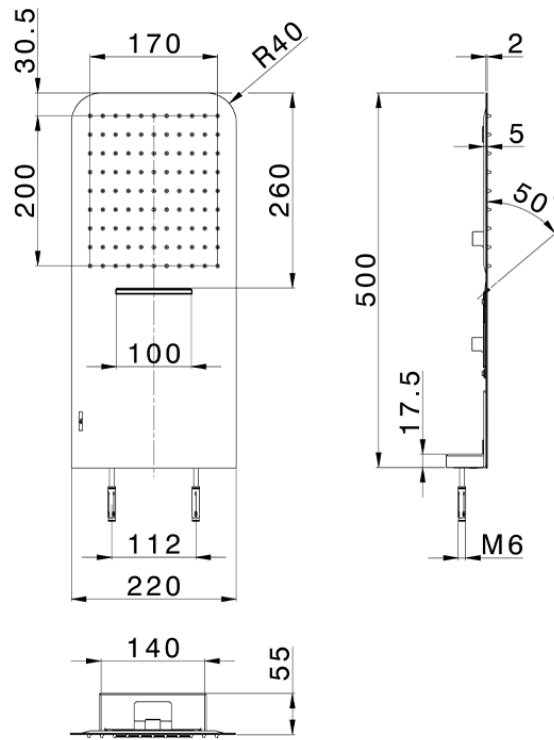

## Soffione a parete 500x220 mm raggiato ZEN\_ZS122110

ZS122110

<https://huberitalia.com/soffione-a-parete-500x220-mm-raggiato-zen-zs122110>

2024-11-21