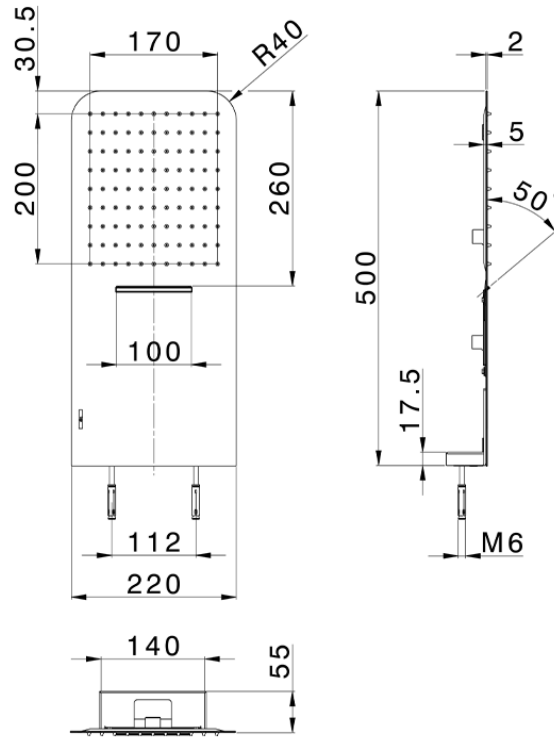

Soffione a parete 500x220 mm raggiato ZEN_ZS122110

ZS122110

<https://huberitalia.com/soffione-a-parete-500x220-mm-raggiato-zen-zs122110>

2024-11-21